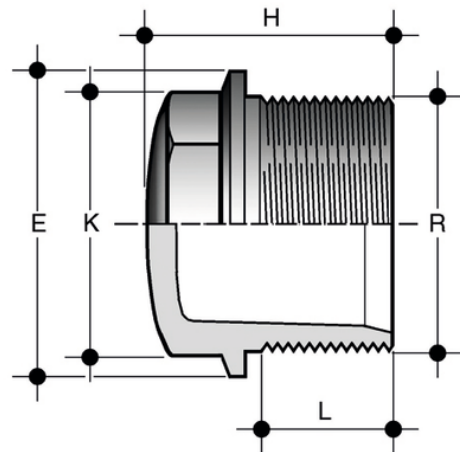

# PFV

Plug with BSP male thread (Fig. A).

Fig. A

Reference	R	PN	E	H	K	L	g
PFV038	3/8"	16	22	22	18	11,4	4
PFV012	1/2"	16	28	26	23	15	8
PFV034	3/4"	16	34	30	28	16,3	11
PFV100	1"	16	40	34	35	19,1	21
PFV114	1"1/4	16	52	38	44	21,4	30
PFV112	1"1/2	16	58	40	51	21,4	46
PFV200	2"	16	70	47	64	25,7	74