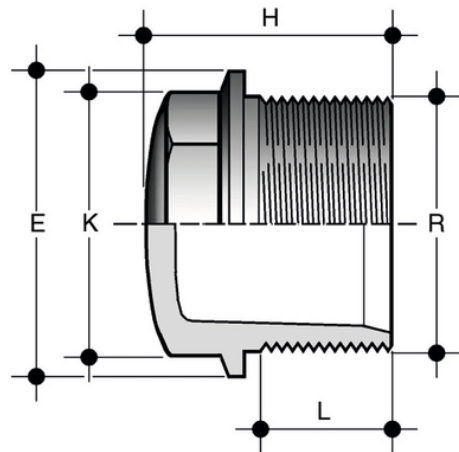

PFV

Plug with BSP male thread (Fig. A).

Fig. A

Reference	R	PN	E	H	K	L	g
PFV038	3/8"	16	22	22	18	11,4	4
PFV012	1/2"	16	28	26	23	15	8
PFV034	3/4"	16	34	30	28	16,3	11
PFV100	1"	16	40	34	35	19,1	21
PFV114	1"1/4	16	52	38	44	21,4	30
PFV112	1"1/2	16	58	40	51	21,4	46
PFV200	2"	16	70	47	64	25,7	74