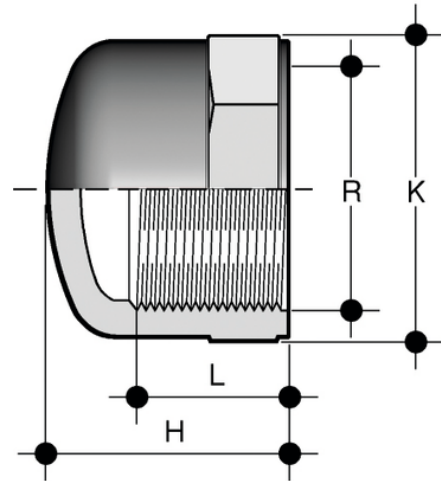

CFV - End cap

End cap with BSP female thread.

Reference	R	PN	H	K	L	g
1RCA216000	3/8"	16	19	23	11,4	6
CFV012	1/2"	16	25	28	15	10
CFV034	3/4"	16	27	34	16,3	15
CFV100	1"	16	31	42	19,1	27
CFV114	1 1/4"	16	35	51	21,4	40
CFV112	1 1/2"	16	36	58	21,4	53
CFV200	2"	16	42	71	25,7	85
CFV300	3"	16	55	109	33,3	310