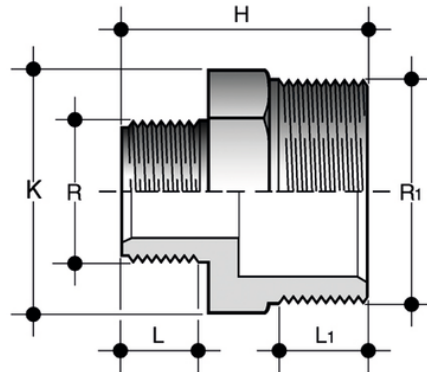

NRFV

Reducing barrel nipple with BSP threaded male ends.

Reference	R[5:1] x R	PN	H	K	L	L ₁	g
NRFV034012	3/4" x 1/2"	16	43	30	15	16,3	15
NRFV100034	1" x 3/4"	16	47	36	16,3	19,1	25
NRFV112114	1 1/2" x 1 1/4"	16	60	50	21,4	21,4	60
NRFV114100	1 1/4" x 1"	16	54	46	19,1	21,4	40
NRFV200112	2" x 1 1/2"	16	62	65	21,4	25,7	90
NRFV212200	2 1/2" x 2"	16	72	80	25,7	30,2	155
NRFV300212	3" x 2 1/2"	16	82	95	30,2	33,3	240
NRFV400300	4" x 3"	16	91	120	33,3	39,3	357