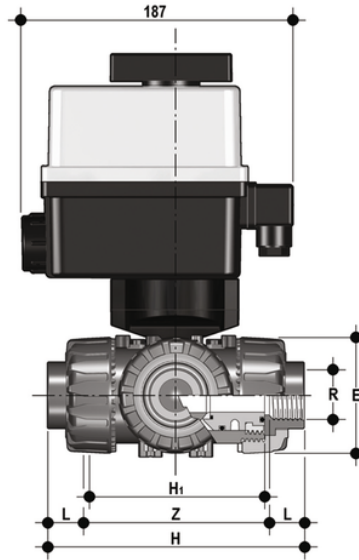

# EPDM

3 way DUAL BLOCK® ball valve with NPT thread female ends with multi-volt electric actuator 90-240 V AC 50-60 Hz "L" ball.

Reference	R	DN	PN	E	H	H1	L	Z	B	B <sub>1</sub>
LKDNCCEM038E1	3/8"	10	16	54	118	80	13,7	90.6	205	29
LKDNCCEM012E1	1/2"	15	16	54	125	80	18	90.4	205	29
LKDNCCEM034E1	3/4"	20	16	65	146.4	100	18	110.4	216	34.5
LKDNCCEM100E1	1"	25	16	73	166.6	110	22,6	121.4	221	39
LKDNCCEM114E1	1" 1/4	32	16	86	195.8	131	25,1	145.6	238	46
LKDNCCEM112E1	1" 1/2	40	16	98	211.4	148	24,7	162	244	52
LKDNCCEM200E1	2"	50	*10	122	253.8	179	29,6	194.6	261	62