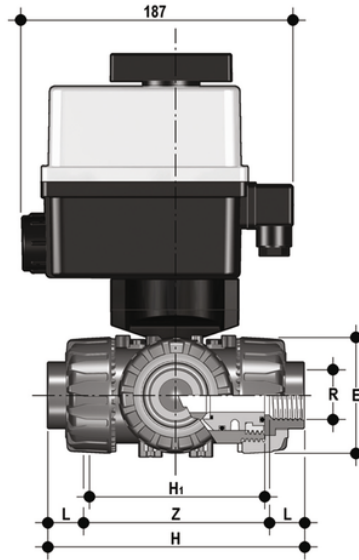

3 way DUAL BLOCK® ball valve with NPT thread female ends with electric actuator 24 V AC/DC "L" ball.

Reference	R	DN	PN	E	H	H1	L	Z	B	B ₁
LKDNCEL038F1	3/8"	10	16	54	118	80	13,7	90.6	205	29
LKDNCEL012F1	1/2"	15	16	54	125	80	18	90.4	205	29
LKDNCEL034F1	3/4"	20	16	65	146.4	100	18	110.4	216	34.5
LKDNCEL100F1	1"	25	16	73	166.6	110	22,6	121.4	221	39
LKDNCEL114F1	1" 1/4	32	16	86	195.8	131	25,1	145.6	238	46
LKDNCEL112F1	1" 1/2	40	16	98	211.4	148	24,7	162	244	52
LKDNCEL200F1	2"	50	*10	122	253.8	179	29,6	194.6	261	62