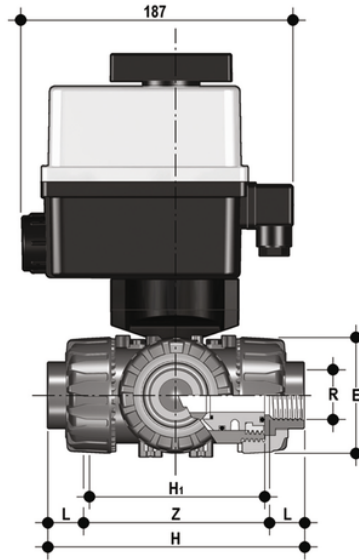

EPDM

3 way DUAL BLOCK[®] ball valve with NPT thread female ends with electric actuator 24 V AC/DC "L" ball.

Reference	R	DN	PN	E	H	H1	L	Z	B	B ₁
LKDNCCEL038E1	3/8"	10	16	54	118	80	13,7	90.6	205	29
LKDNCCEL012E1	1/2"	15	16	54	125	80	18	90.4	205	29
LKDNCCEL034E1	3/4"	20	16	65	146.4	100	18	110.4	216	34.5
LKDNCCEL100E1	1"	25	16	73	166.6	110	22,6	121.4	221	39
LKDNCCEL114E1	1" 1/4	32	16	86	195.8	131	25,1	145.6	238	46
LKDNCCEL112E1	1" 1/2	40	16	98	211.4	148	24,7	162	244	52
LKDNCCEL200E1	2"	50	*10	122	253.8	179	29,6	194.6	261	62