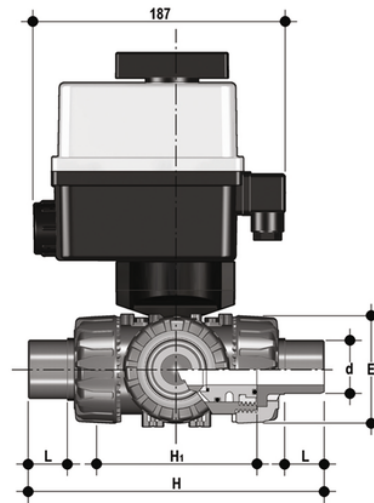

EPDM

3 way DUAL BLOCK[®] ball valve with metric male ends with electric actuator 24 V AC/DC "L" ball.

Reference	d	DN	PN	E	H	H1	L	B	B ₁
LKDDCEL020E1	20	15	16	54	140	80	16	205	29
LKDDCEL025E1	25	20	16	65	175	100	19	216	34.5
LKDDCEL032E1	32	25	16	73	188	110	22	221	39
LKDDCEL040E1	40	32	16	86	220	131	26	238	46
LKDDCEL050E1	50	40	16	98	251	148	31	244	52
LKDDCEL063E1	63	50	*10	122	294	179	38	261	62