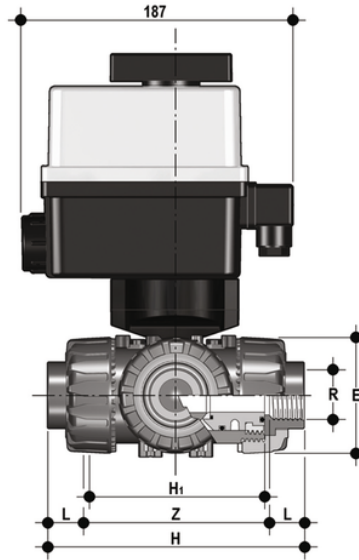

3 way DUAL BLOCK<sup>®</sup> ball valve with gas cylinder thread female ends with electric actuator 24 V AC/DC "L" ball.

Reference	R	DN	PN	E	H	H1	L	Z	B	B <sub>1</sub>	g
LKDFMEL012F1	1/2"	15	10	54	125	80	15	95	205	29	1728
LKDFMEL034F1	3/4"	20	10	65	146	100	16.3	114	216	34.5	1876
LKDFMEL100F1	1"	25	10	73	166	110	19.100000000000001	129	221	39	2014
LKDFMEL114F1	1" 1/4	32	10	86	195.5	131	21.4	151	238	46	2425
LKDFMEL112F1	1" 1/2	40	10	98	211	148	21.4	166	244	52	2652
LKDFMEL200F1	2"	50	10	122	253.5	179	25.7	199	261	62	3357