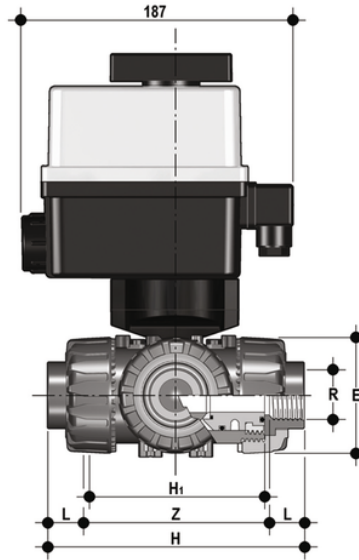

EPDM

3 way DUAL BLOCK[®] ball valve with gas cylinder thread female ends with electric actuator 24 V AC/DC "L" ball.

Reference	R	DN	PN	E	H	H1	L	Z	B	B ₁	g
LKDFMEL012E1	1/2"	15	10	54	125	80	15	95	205	29	1728
LKDFMEL034E1	3/4"	20	10	65	146	100	16.3	114	216	34.5	1876
LKDFMEL100E1	1"	25	10	73	166	110	19.100000000000001	129	221	39	2014
LKDFMEL114E1	1" 1/4	32	10	86	195.5	131	21.4	151	238	46	2425
LKDFMEL112E1	1" 1/2	40	10	98	211	148	21.4	166	244	52	2652
LKDFMEL200E1	2"	50	10	122	253.5	179	25.7	199	261	62	3357