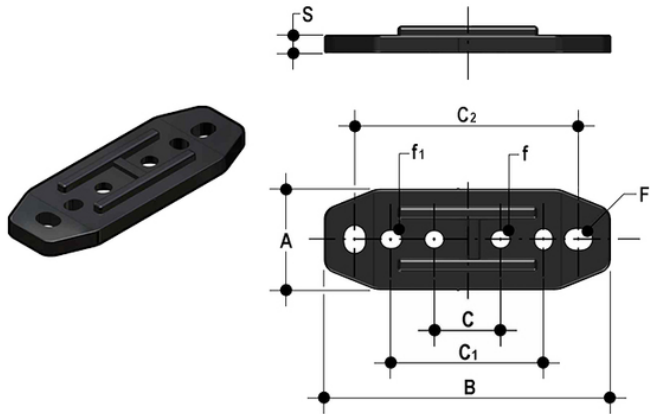

PMKD Wall mounting plate

Wall mounting and distance plate.

Reference	DN	A	B	C	C[5:1]	C[5:2]	F	f	f[5:1]	S	to be used with:
PMKD1	25	30	86	20	46	67,5	6,5	5,3	5,5	5	VKD-VKR
PMKD2	50	40	122	30	72	102	6,5	6,3	6,5	6	VKD-VKR