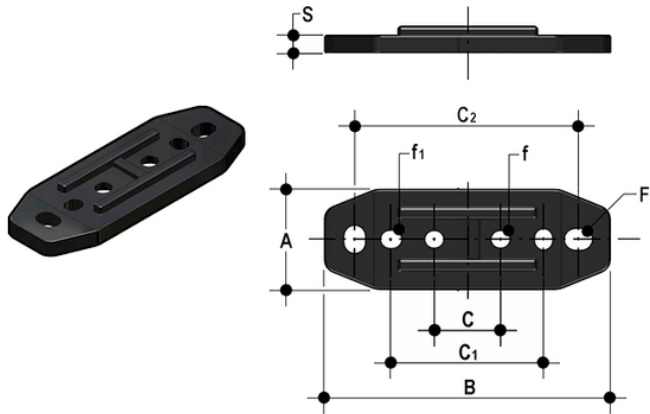

PMKD Wall mounting plate

Wall mounting and distance plate.

Reference	DN	A	B	C	C ₁	C ₂	F	f	f[5:1]	S	to be used with:
PMKD1	25	30	86	20	46	67,5	6,5	5,3	5,5	5	VKD-VKR
PMKD2	50	40	122	30	72	102	6,5	6,3	6,5	6	VKD-VKR