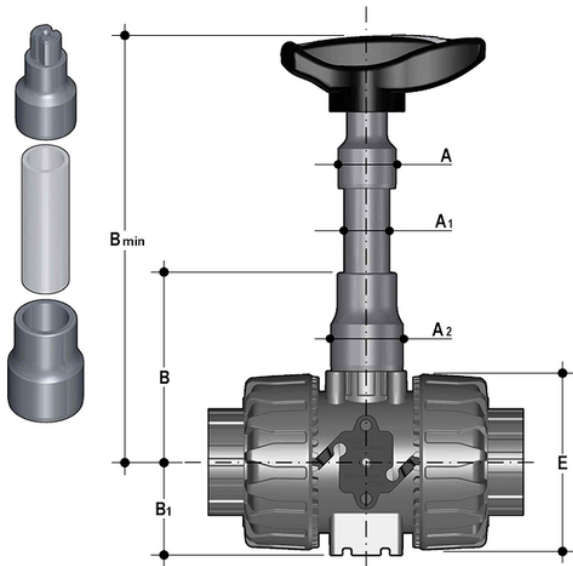

# PSKD Stem extension

Stem extension kit to be assembled on PVC-U metric pipe (not included)

Reference	DN	A	A[5:1]	A[5:2]	E	B	B <sub>1</sub>	B [5:min]	Ø Pipe	to be used with:
PSKD020	10-15	32	25	32	54	70	29	139,5	25	VKD-TKD
PSKD025	20	32	25	40	65	89	34,5	164,5	25	VKD-TKD
PSKD032	25	32	25	40	73	93,5	39	169	25	VKD-TKD
PSKD040	32	40	32	50	86	110	46	200	32	VKD-TKD
PSKD050	40	40	32	50	98	116	52	206	32	VKD-TKD
PSKD063	50	40	32	59	122	122	62	225	32	VKD-TKD