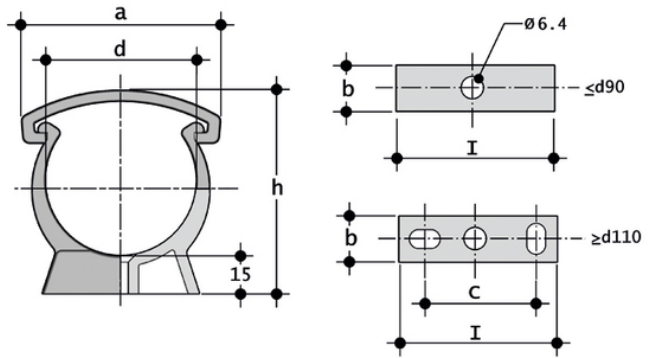

ZIKM - Pipe Clips

Pipe clip for ISO-DIN pipes in PP.

Reference	d	a	b	C	h	l	g
ZIKM016	16	26	18	-	33	16	5
ZIKM020	20	33	14	-	38	20	6,4
ZIKM025	25	41	14	-	44	25	7,8
ZIKM032	32	49	15	-	51	32	11,5
ZIKM040	40	58	16	-	60	40	15,7
ZIKM050	50	68	17	-	71	60	23,2
ZIKM063	63	83	18	-	84	63	28,8
ZIKM075	75	96	19	-	97	75	35,5
ZIKM090	90	113	20	-	113	90	52,4
ZIKM110	110	139	23	40	134	125	71
ZIKM140	140	177	27	70	167	155	149,5
ZIKM160	160	210	30	90	190	180	218,4
ZIKM180	180	237	33	100	211	200	293,6