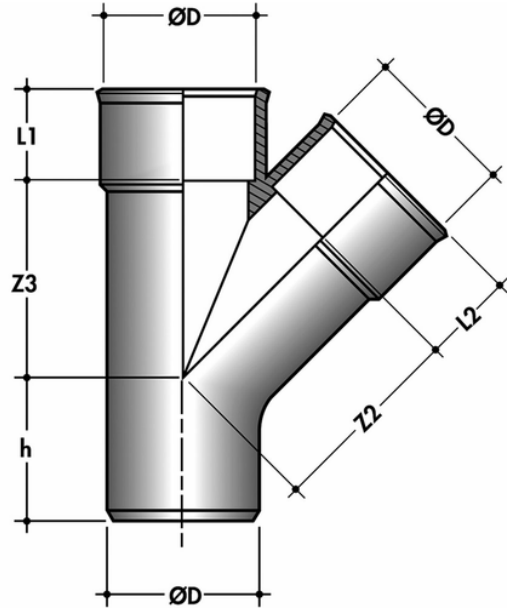

Branch 45° M/F

Reference	DN1 (mm)
BF140NI	-
BH140NI	-
BH240NI	32
BJ140NI	-
BL140NI	-
BP140NI	-
BP340NI	50
BR140NI	-
BR440NI	50
BR540NI	40
BT140NI	-
BT340NI	80
BT640NI	50
BT740NI	40
BV140NI	-
BV240NI	100
BV540NI	75
BV740NI	50
BX140NI	-
BX240NI	110
BX640NI	75

Branch 45° M/F

Reference	DN1 (mm)
BX840NI	50
BX104NI	32
BZ140NI	-
BB140NI	-