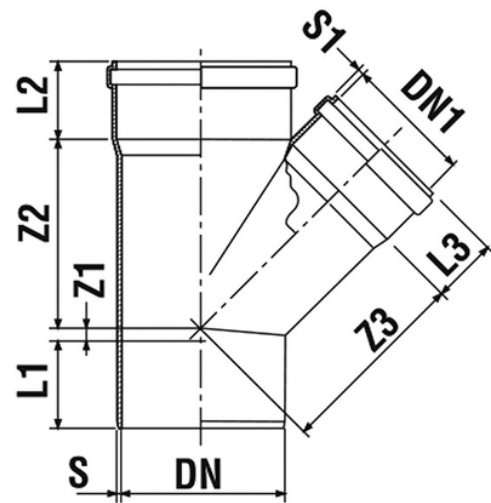

Branch 45° M/F

Push-Fit PVC-U Pipe and Fittings
 13 dB - 2 l/s Acoustic Performance
 B s1 d0 Fire Reaction Euroclass

Thermoplastic mineral-reinforced material PVC-U
 Ring jointed sockets fitted with certified elastomeric liprings
 Color: RAL 9005 - Black

Reference	Colour	DN1 (mm)	S (mm)	S1 (mm)	Z1 (mm)	Z2 (mm)	Z3 (mm)	L1 (mm)	L2 (mm)	L3 (mm)	DN (mm)	Version
08004P8	Black	40	3,0	3,0	9	52	52	49	45	45	40	-
08005P8	Black	50	3,2	3,2	14	70	70	48	40	40	50	-
03127P8	Black	50	3,2	3,2	-	85	-	42	45	-	75	-
08807P8	Black	75	3,2	3,2	15	93	93	51	45	45	75	-
03128P8	Black	50	5,5	3,0	10	77	100	53	53	45	90	High thickness
08809P8	Black	90	3,0	22	119	119	56	54	54	3	90	-
08310P8	Black	40	3,0	3,0	-20	84	95	84	60	44	100	-
08330P8	Black	50	3,0	3,0	-14	90	101	72	60	46	100	-
08810P8	Black	100	3,2	3,2	25	131	131	60	53	53	100	-
08131P8	Black	50	5,3	2,0	-11	93	101	62,5	56,6	46,5	110	-
03151P8	Black	75	3,2	3,2	3	120	127	63	55	45	110	-
03011P8	Black	110	3,2	-	27	143	143	58	50	50	110	-
03192P8	Black	110	3,2	3,2	19	147	152	69	62	56	125	-
08012P8	Black	125	3,2	-	30	161	161	71	62	62	125	-
03116P8	Black	110	4,0	3,2	2	168	176	82	74	56	160	-

Branch 45° M/F

Reference	Colour	DN1 (mm)	S (mm)	S1 (mm)	Z1 (mm)	Z2 (mm)	Z3 (mm)	L1 (mm)	L2 (mm)	L3 (mm)	DN (mm)	Version
03016P8	Black	160	4,0	-	38	205	205	83	71	71	160	-