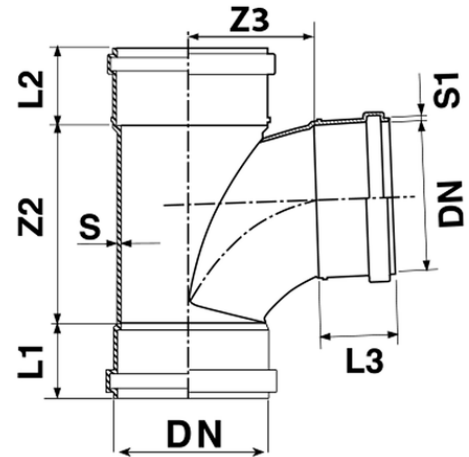

# Long radius Branch 87°30'

Push-Fit PVC-U Fittings EN 1401  
Gaskets EN 681-1 DIN 4060

RAL 8023 Red - RAL 7037 Grey

Reference	DN (mm)	S (mm)	S1 (mm)	Z2 (mm)	L1 (mm)	L2 (mm)	L3 (mm)	$\alpha$	RAL	Type	Gasket
0451342	110	3,2	2,9	146	62	57,5	57,5	87° 30'	7037	SN8 SDR34	Bloccata/Fixed
045135E	110	3,2	2,9	146	62	57,5	57,5	87° 30'	8023	SN8 - SDR34	Standard