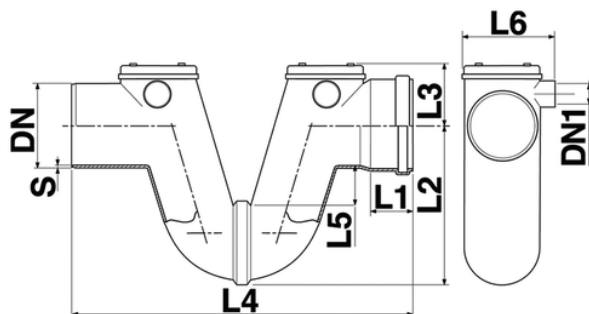

# Trap interceptor, grey colour (O-Ring)

Standard lip ring

Reference	DN (mm)	H sifonante (mm)	DN1 (mm)	S (mm)	L1 (mm)	L2 (mm)	L3 (mm)	L4 (mm)	L5 (mm)	L6 (mm)	RAL
1751652	160	50	40	3,0	72	295	158	655	50	210	RAL 7037
1752052	200	50	40	4,0	84	345	198	795	50	270	RAL 7037