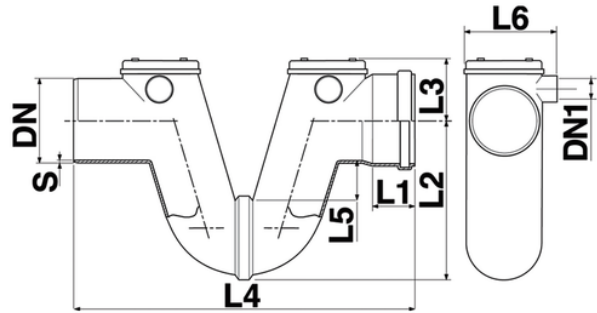

Trap interceptor, grey colour (O-Ring)

Standard lip ring

Reference	DN (mm)	H sifonante (mm)	DN1 (mm)	S (mm)	L1 (mm)	L2 (mm)	L3 (mm)	L4 (mm)	L5 (mm)	L6 (mm)	RAL
1751652	160	50	40	3,0	72	295	158	655	50	210	RAL 7037
1752052	200	50	40	4,0	84	345	198	795	50	270	RAL 7037