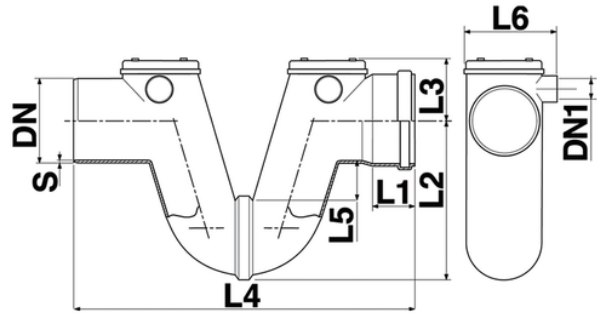

# Trap interceptor, red colour (O-Ring)

Standard lip ring

Reference	DN (mm)	H sifonante (mm)	DN1 (mm)	S (mm)	L1 (mm)	L2 (mm)	L3 (mm)	L4 (mm)	L5 (mm)	L6 (mm)	RAL
1750091	110	35	40	3,0	61	202	88	495	35	153	RAL 8023
1751391	125	38	40	3,0	62	235	92	490	38	175	RAL 8023