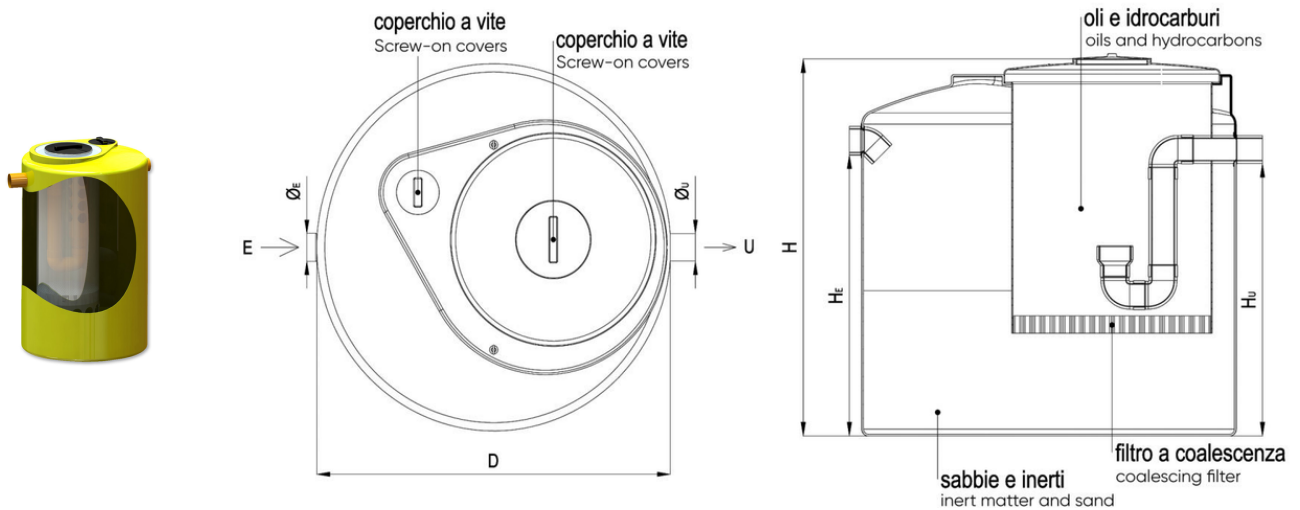

HT PLUS, oil trap (Class I)

One-piece polyethylene Oil Trap with coalescing filter

Reference	D (cm)	Height H (cm)	ØE e ØU (mm)	Total Volume (l)	Item	Flow Rate (l/s)
ISO0831	120	140	125	1.177	Tipo 1500 Plus	3 (N.S.)
ISO0832	120	195	140	1.865	Tipo 2000 Plus	6 (N.S.)
ISO0884	147	200	200	2.531	Tipo 3000 Plus	10 (N.S.)
ISO0885	147	245	200	3.325	Tipo 4000 Plus	15 (N.S.)
ISO0886	215	220	200	5.309	Tipo 6000 Plus	20 (N.S.)
ISO0887	215	270	250	7.027	Tipo 8000 Plus	25 (N.S.)
ISO0888	215	305	250	8.316	Tipo 10000 Plus	30 (N.S.)
ISK0890	-	-	-	-	kit automatic shutter Ø125	-
ISK0891	-	-	-	-	Kit automatic shutter Ø140	-
ISK0892	-	-	-	-	Kit automatic shutter Ø200/250	-
ISSEN15	-	-	-	-	Kit oil level alarm	-