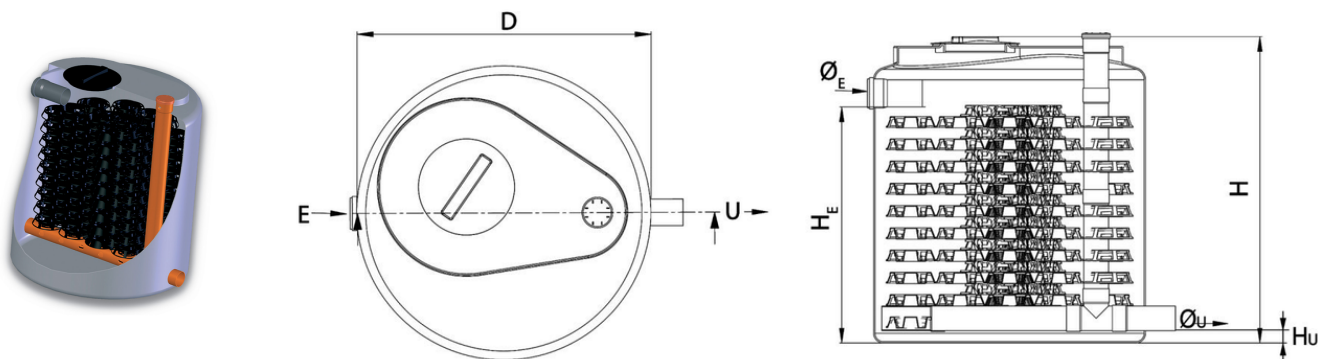

PACKAGE, aerobic percolating filter

Aerobic Percolating Filter. One-piece polyethylene packaged.

Reference	D (cm)	Height H (cm)	HE (cm)	HU (cm)	ØE e ØU (mm)	Capacity (litres)	Item	Users (E.I.)
IS7001B	80	120	102	5	100	500	Tipo 500	500
IS7002B	110	122	95	5	100	1.000	Tipo 1000	1.000
IS7003B	120	140	115	5	125	1.500	Tipo 1500	1.500
IS7004B	120	195	170	5	140	2.000	Tipo 2000	2.000
IS7005B	147	200	170	5	140	3.000	Tipo 3000	3.000
IS7006B	147	245	215	5	160	4.000	Tipo 4000	4.000
IS7008B	215	220	173	5	160	6.000	Tipo 6000	6.000
IS7009B	215	270	217	5	160	8.000	Tipo 8000	8.000
IS7010B	215	305	251	5	200	10.000	Tipo 10000	10.000