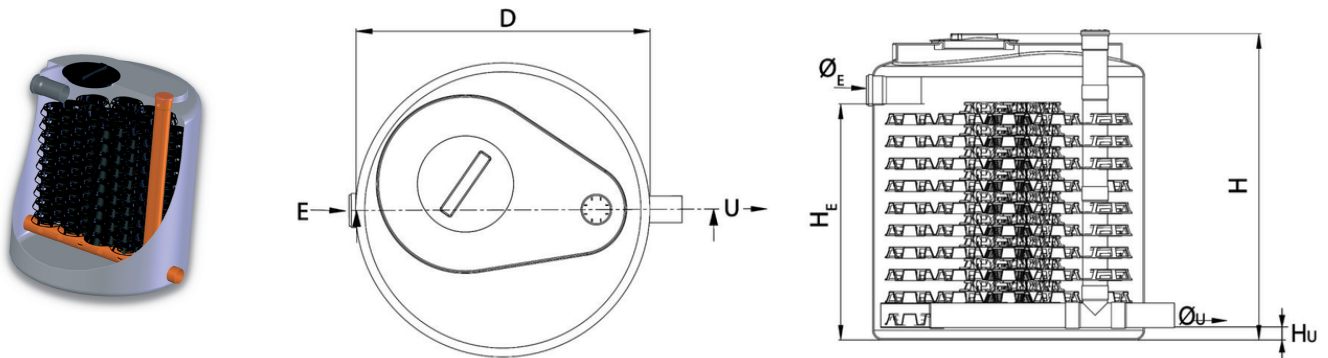

PACKAGE, aerobic percolating filter

Aerobic Percolating Filter. One-piece polyethylene packaged.

Reference	D (cm)	Height H (cm)	HE (cm)	HU (cm)	ØE e ØU (mm)	Capacity (litres)	Item	Users (E.I.)
IS7001B	80	120	102	5	100	500	Tipo 500	500
IS7002B	110	122	95	5	100	1.000	Tipo 1000	1.000
IS7003B	120	140	115	5	125	1.500	Tipo 1500	1.500
IS7004B	120	195	170	5	140	2.000	Tipo 2000	2.000
IS7005B	147	200	170	5	140	3.000	Tipo 3000	3.000
IS7006B	147	245	215	5	160	4.000	Tipo 4000	4.000
IS7008B	215	220	173	5	160	6.000	Tipo 6000	6.000
IS7009B	215	270	217	5	160	8.000	Tipo 8000	8.000
IS7010B	215	305	251	5	200	10.000	Tipo 10000	10.000