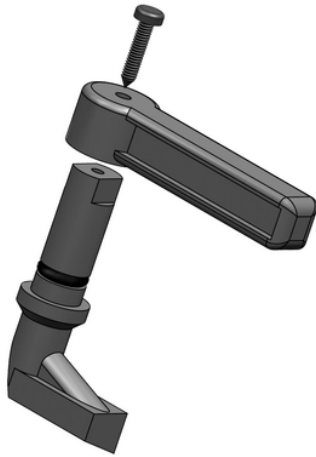

# Spare parts CLASSICA: locking lever

Reference	DN (mm)
1582208	100-110-125-200
1583308	140-160
1585501	250-315