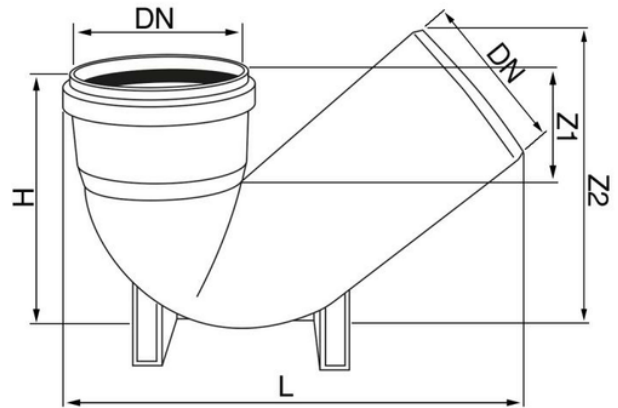

# Universal Gully trap

Material: PP

Reference	DN (mm)	H (mm)	Z1 (mm)	Z2 (mm)	L (mm)	RAL	materiale
Z7713PP	110	142	50	225	310	RAL 8023	PP