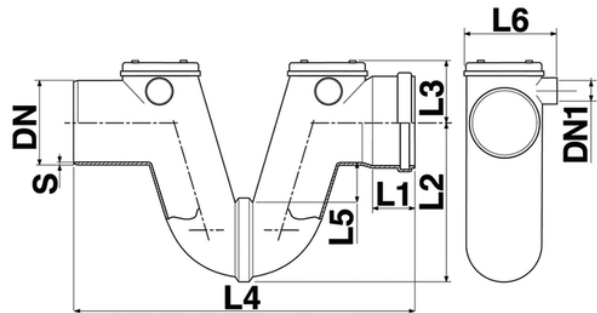

Trap interceptor, grey colour (O-Ring)

Standard lip ring

Reference	DN (mm)	H sifonante (mm)	DN1 (mm)	S (mm)	L1 (mm)	L2 (mm)	L3 (mm)	L4 (mm)	L5 (mm)	L6 (mm)	RAL
1750052	110	35	40	3,0	61	202	88	495	35	153	RAL 7037
1751352	125	38	40	3,0	62	235	92	490	38	175	RAL 7037