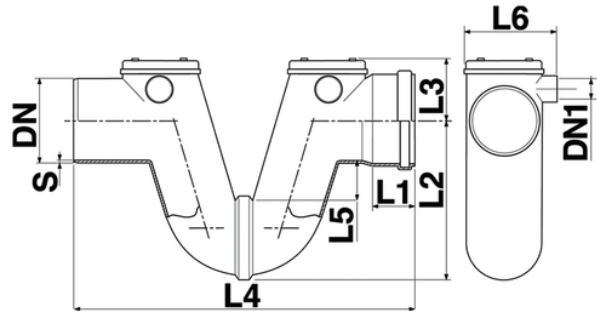

Trap interceptor, grey colour (O-Ring)

Standard lip ring

| Reference | DN (mm) | H sifonante (mm) | DN1 (mm) | S (mm) | L1 (mm) | L2 (mm) | L3 (mm) | L4 (mm) | L5 (mm) | L6 (mm) | RAL |
|-----------|---------|------------------|----------|--------|---------|---------|---------|---------|---------|---------|----------|
| 1750052 | 110 | 35 | 40 | 3,0 | 61 | 202 | 88 | 495 | 35 | 153 | RAL 7037 |
| 1751352 | 125 | 38 | 40 | 3,0 | 62 | 235 | 92 | 490 | 38 | 175 | RAL 7037 |