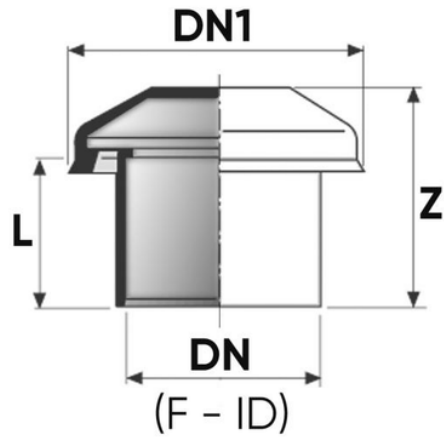

Roof ventcowl

Material: PVC-U

Joining method: solvent weld with specific PVC-U glue

Reference	Colour	DN1 (mm)	Z (mm)
1690503	Ivory RAL 9001	137	120
1690502	Grey RAL 7035	137	120
1690603	Ivory RAL 9001	137	64
1690602	Grey RAL 7035	137	64
1690702	Grey RAL 7035	137	124
1690803	Ivory RAL 9001	137	69
1690807	Brown RAL 8017	137	69
1698203	Ivory RAL 9001	137	124
1691003	Ivory RAL 9001	162	84
1691007	Brown RAL 8017	162	84
1691009	Ivory RAL 9001	162	84
1691002	Grey RAL 7035	162	84
1691103	Avorio RAL 2003	178	89
1691203	Ivory RAL 9001	162	165