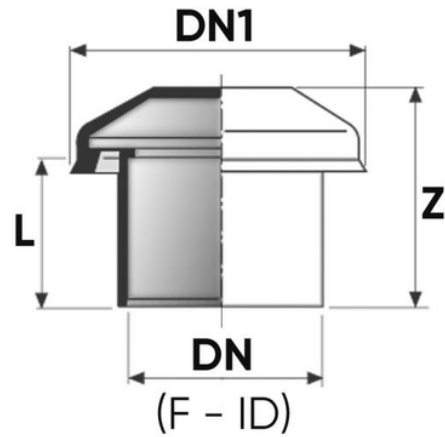

Roof ventcowl

Material: PVC-U

Joining method: solvent weld with specific PVC-U glue

Reference	Colour	DN1 (mm)	Z (mm)
1690503	Ivory RAL 9001	137	120
1690502	Grey RAL 7035	137	120
1690603	Ivory RAL 9001	137	64
1690602	Grey RAL 7035	137	64
1690702	Grey RAL 7035	137	124
1690803	Ivory RAL 9001	137	69
1690807	Brown RAL 8017	137	69
1698203	Ivory RAL 9001	137	124
1691003	Ivory RAL 9001	162	84
1691007	Brown RAL 8017	162	84
1691009	Ivory RAL 9001	162	84
1691002	Grey RAL 7035	162	84
1691103	Avorio RAL 2003	178	89
1691203	Ivory RAL 9001	162	165