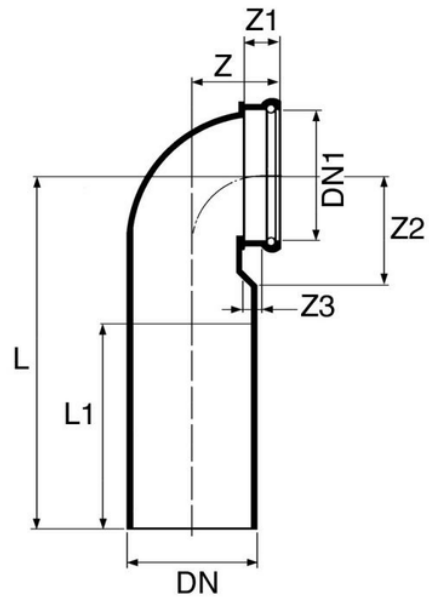

# Vertical Wall Hung Toilet

EN 1451 Push-Fit PP Pipe and Fittings  
 Impact-Resistant  
 B1 Fire Reaction Class, Self-extinguishing

Reference	Colour	D1 (mm)	Z (mm)	Z1 (mm)	Z2 (mm)	Z3 (mm)	L (mm)	L1 (mm)	DN (mm)	Material
K2530PE	Black	90	76	34	83	17	225	120	90	PE
K2531PE	Black	90	76	34	95	17	225	120	110	PE