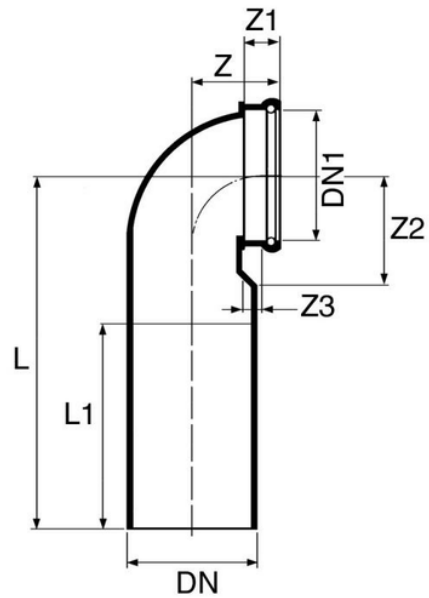

Vertical Wall Hung Toilet

EN 1451 Push-Fit PP Pipe and Fittings
 Impact-Resistant
 B1 Fire Reaction Class, Self-extinguishing

Reference	Colour	D1 (mm)	Z (mm)	Z1 (mm)	Z2 (mm)	Z3 (mm)	L (mm)	L1 (mm)	DN (mm)	Material
K2530PE	Black	90	76	34	83	17	225	120	90	PE
K2531PE	Black	90	76	34	95	17	225	120	110	PE