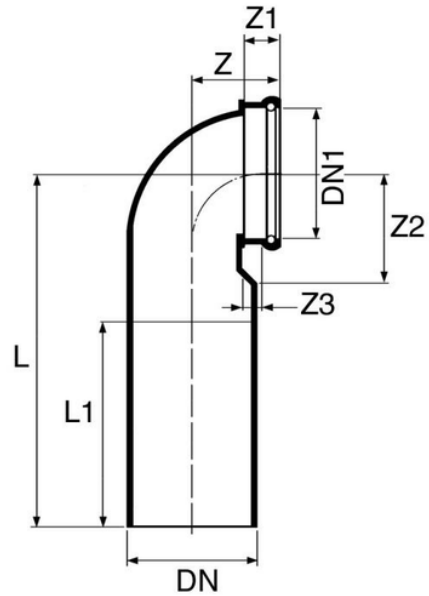

Vertical Wall Hung Toilet

EN 1451 Push-Fit PP Pipe and Fittings
 Impact-Resistant
 B1 Fire Reaction Class, Self-extinguishing

Reference	Colour	D1 (mm)	Z (mm)	Z1 (mm)	Z2 (mm)	Z3 (mm)	L (mm)	L1 (mm)	DN (mm)	Material
K2530PE	Black	90	76	34	83	17	225	120	90	PE
K2531PE	Black	90	76	34	95	17	225	120	110	PE