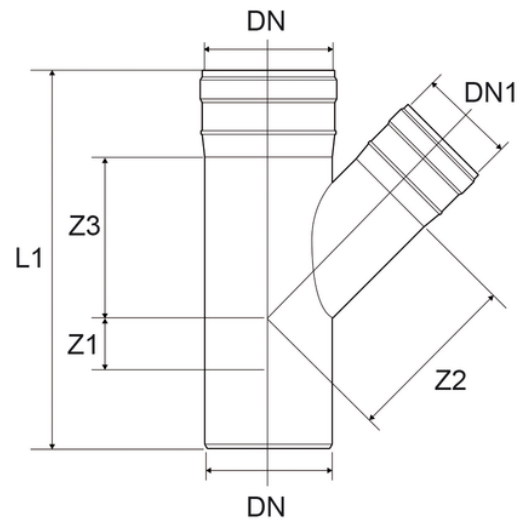

# Reduced branch 45°

EN 1451 Push-Fit PP Pipe and Fittings  
 Impact-Resistant  
 B1 Fire Reaction Class, Self-extinguishing

Reference	Colour	DN1 (mm)	Z1 (mm)	Z2 (mm)	Z3 (mm)	L1 (mm)	DN (mm)
Z3340PP	Grey RAL 7037	32	-	-	-	-	40
Z3350PP	Grey RAL 7037	40	5	56	54	121	50
Z3475PP	Grey RAL 7037	40	-	74	67	125	75
Z3375PP	Grey RAL 7037	50	-	79	74	139	75
Z3590PP	Grey RAL 7037	40	-	-	-	-	90
Z3490PP	Grey RAL 7037	50	-	-	-	-	90
Z3390PP	Grey RAL 7037	75	-	-	-	-	90
Z3511PP	Grey RAL 7037	40	-	86	68	128	110
Z3411PP	Grey RAL 7037	50	-	104	91	149	110
Z3311PP	Grey RAL 7037	75	1	116	109	185	110
Z3310PP	Grey RAL 7037	90	-	-	-	-	110
Z3312PP	Grey RAL 7037	110	18	144	141	243	125
Z3416PP	Grey RAL 7037	110	1	168	159	265	160
Z3316PP	Grey RAL 7037	125	12	176	169	280	160