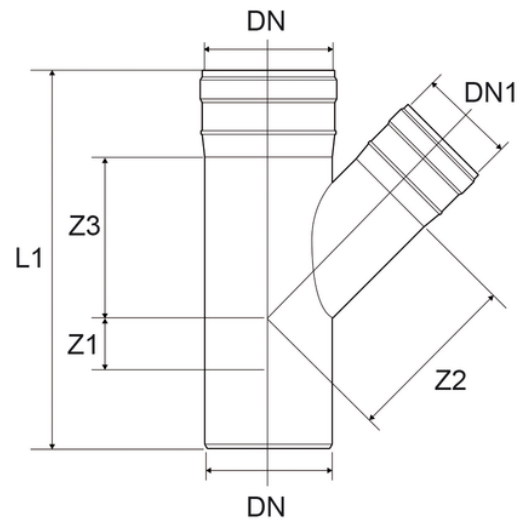

Reduced branch 45°

EN 1451 Push-Fit PP Pipe and Fittings
 Impact-Resistant
 B1 Fire Reaction Class, Self-extinguishing

Reference	Colour	DN1 (mm)	Z1 (mm)	Z2 (mm)	Z3 (mm)	L1 (mm)	DN (mm)
Z3340PP	Grey RAL 7037	32	-	-	-	-	40
Z3350PP	Grey RAL 7037	40	5	56	54	121	50
Z3475PP	Grey RAL 7037	40	-	74	67	125	75
Z3375PP	Grey RAL 7037	50	-	79	74	139	75
Z3590PP	Grey RAL 7037	40	-	-	-	-	90
Z3490PP	Grey RAL 7037	50	-	-	-	-	90
Z3390PP	Grey RAL 7037	75	-	-	-	-	90
Z3511PP	Grey RAL 7037	40	-	86	68	128	110
Z3411PP	Grey RAL 7037	50	-	104	91	149	110
Z3311PP	Grey RAL 7037	75	1	116	109	185	110
Z3310PP	Grey RAL 7037	90	-	-	-	-	110
Z3312PP	Grey RAL 7037	110	18	144	141	243	125
Z3416PP	Grey RAL 7037	110	1	168	159	265	160
Z3316PP	Grey RAL 7037	125	12	176	169	280	160