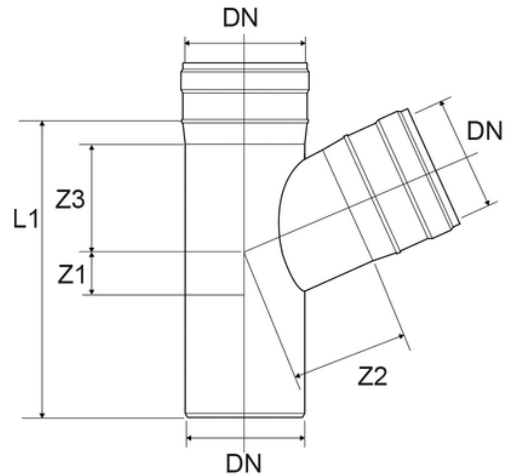

Branch 67°30'

EN 1451 Push-Fit PP Pipe and Fittings
 Impact-Resistant
 B1 Fire Reaction Class, Self-extinguishing

Reference	Colour	Z1 (mm)	Z2 (mm)	Z3 (mm)	L1 (mm)	DN (mm)
Z3132PP	Grey RAL 7035	-	-	-	-	32
Z3140PP	Grey RAL 7035	16	33	33	121	40
Z3150PP	Grey RAL 7035	12	61	61	135	50
Z3175PP	Grey RAL 7035	26	59	59	152	75
Z3111PP	Grey RAL 7035	40	86	86	201	110
Z3112PP	Grey RAL 7035	46	97	97	266	125
Z3116PP	Grey RAL 7035	58	123	123	380	160