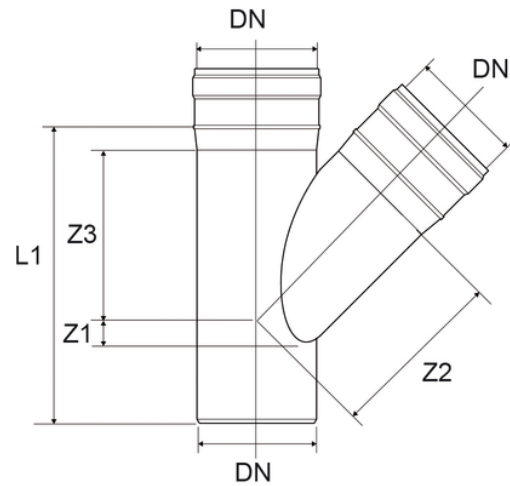

Branch 45°

EN 1451 Push-Fit PP Pipe and Fittings
 Impact-Resistant
 B1 Fire Reaction Class, Self-extinguishing

Reference	Colour	Z1 (mm)	Z2 (mm)	Z3 (mm)	L1 (mm)	DN (mm)
Z3032PP	Grey RAL 7037	9	40	40	95	32
Z3040PP	Grey RAL 7037	10	49	49	121	40
Z3050PP	Grey RAL 7037	12	61	61	135	50
Z3075PP	Grey RAL 7037	18	91	91	174	75
Z3090PP	Grey RAL 7037	-	-	-	-	90
Z3011PP	Grey RAL 7037	25	134	134	234	110
Z3012PP	Grey RAL 7037	28	152	115	266	125
Z3016PP	Grey RAL 7037	36	194	194	380	160