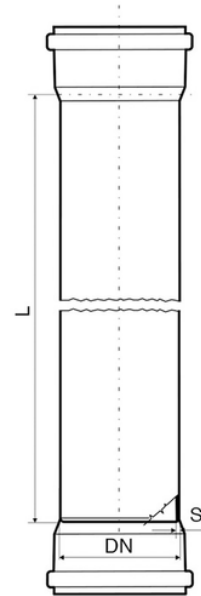

Double socket pipe

ULTRAMAX features: White internal layer

EN 1451 Push-Fit PP Pipe and Fittings

Impact-Resistant

B1 Fire Reaction Class, Self-extinguishing

Reference	Colour	Ø (mm)	S (mm)	L (mt)
ZT333PP	Grey RAL 7037	32	1,8	0,50
ZT533PP	Grey RAL 7037	32	1,8	1,00
ZT633PP	Grey RAL 7037	32	1,8	1,50
ZT733PP	Grey RAL 7037	32	1,8	2,00
ZT833PP	Grey RAL 7037	32	1,8	3,00
ZT343PP	Grey RAL 7037	40	1,8	0,50
ZT543PP	Grey RAL 7037	40	1,8	1,00
ZT643PP	Grey RAL 7037	40	1,8	1,50
ZT743PP	Grey RAL 7037	40	1,8	2,00
ZT843PP	Grey RAL 7037	40	1,8	3,00
ZT353PP	Grey RAL 7037	50	1,8	0,50
ZT553PP	Grey RAL 7037	50	1,8	1,00
ZT653PP	Grey RAL 7037	50	1,8	1,50
ZT753PP	Grey RAL 7037	50	1,8	2,00
ZT853PP	Grey RAL 7037	50	1,8	3,00
ZT373PP	Grey RAL 7037	75	1,9	0,50
ZT573PP	Grey RAL 7037	75	1,9	1,00

Double socket pipe

Reference	Colour	Ø (mm)	S (mm)	L (mt)
ZT673PP	Grey RAL 7037	75	1,9	1,50
ZT773PP	Grey RAL 7037	75	1,9	2,00
ZT873PP	Grey RAL 7037	75	1,9	3,00
ZT393PP	Grey RAL 7037	90	2,2	0,50
ZT593PP	Grey RAL 7037	90	2,2	1,00
ZT693PP	Grey RAL 7037	90	2,2	1,50
ZT793PP	Grey RAL 7037	90	2,2	2,00
ZT893PP	Grey RAL 7037	90	2,2	3,00
ZT321PP	Grey RAL 7037	110	2,7	0,50
ZT521PP	Grey RAL 7037	110	2,7	1,00
ZT621PP	Grey RAL 7037	110	2,7	1,50
ZT721PP	Grey RAL 7037	110	2,7	2,00
ZT626PP	Grey RAL 7037	160	3,9	1,50
ZT821PP	Grey RAL 7037	110	2,7	3,00
ZT322PP	Grey RAL 7037	125	3,1	0,50
ZT522PP	Grey RAL 7037	125	3,1	1,00
ZT622PP	Grey RAL 7037	125	3,1	1,50
ZT722PP	Grey RAL 7037	125	3,1	2,00
ZT822PP	Grey RAL 7037	125	3,1	3,00
ZT326PP	Grey RAL 7037	160	3,9	0,50
ZT526PP	Grey RAL 7037	160	3,9	1,00
ZT726PP	Grey RAL 7037	160	3,9	2,00
ZT826PP	Grey RAL 7037	160	3,9	3,00