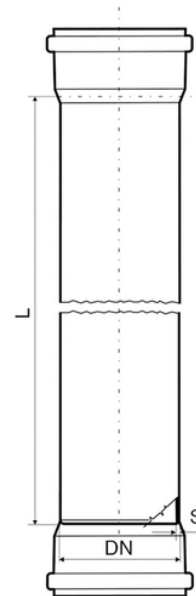

Double socket pipe

ULTRAMAX features: White internal layer

EN 1451 Push-Fit PP Pipe and Fittings

Impact-Resistant

B1 Fire Reaction Class, Self-extinguishing

Reference	Colour	Ø (mm)	S (mm)	L (mt)
ZT333PP	Grey RAL 7037	32	1,8	0,50
ZT533PP	Grey RAL 7037	32	1,8	1,00
ZT633PP	Grey RAL 7037	32	1,8	1,50
ZT733PP	Grey RAL 7037	32	1,8	2,00
ZT833PP	Grey RAL 7037	32	1,8	3,00
ZT343PP	Grey RAL 7037	40	1,8	0,50
ZT543PP	Grey RAL 7037	40	1,8	1,00
ZT643PP	Grey RAL 7037	40	1,8	1,50
ZT743PP	Grey RAL 7037	40	1,8	2,00
ZT843PP	Grey RAL 7037	40	1,8	3,00
ZT353PP	Grey RAL 7037	50	1,8	0,50
ZT553PP	Grey RAL 7037	50	1,8	1,00
ZT653PP	Grey RAL 7037	50	1,8	1,50
ZT753PP	Grey RAL 7037	50	1,8	2,00
ZT853PP	Grey RAL 7037	50	1,8	3,00
ZT373PP	Grey RAL 7037	75	1,9	0,50
ZT573PP	Grey RAL 7037	75	1,9	1,00

Double socket pipe

Reference	Colour	Ø (mm)	S (mm)	L (mt)
ZT673PP	Grey RAL 7037	75	1,9	1,50
ZT773PP	Grey RAL 7037	75	1,9	2,00
ZT873PP	Grey RAL 7037	75	1,9	3,00
ZT393PP	Grey RAL 7037	90	2,2	0,50
ZT593PP	Grey RAL 7037	90	2,2	1,00
ZT693PP	Grey RAL 7037	90	2,2	1,50
ZT793PP	Grey RAL 7037	90	2,2	2,00
ZT893PP	Grey RAL 7037	90	2,2	3,00
ZT321PP	Grey RAL 7037	110	2,7	0,50
ZT521PP	Grey RAL 7037	110	2,7	1,00
ZT621PP	Grey RAL 7037	110	2,7	1,50
ZT721PP	Grey RAL 7037	110	2,7	2,00
ZT626PP	Grey RAL 7037	160	3,9	1,50
ZT821PP	Grey RAL 7037	110	2,7	3,00
ZT322PP	Grey RAL 7037	125	3,1	0,50
ZT522PP	Grey RAL 7037	125	3,1	1,00
ZT622PP	Grey RAL 7037	125	3,1	1,50
ZT722PP	Grey RAL 7037	125	3,1	2,00
ZT822PP	Grey RAL 7037	125	3,1	3,00
ZT326PP	Grey RAL 7037	160	3,9	0,50
ZT526PP	Grey RAL 7037	160	3,9	1,00
ZT726PP	Grey RAL 7037	160	3,9	2,00
ZT826PP	Grey RAL 7037	160	3,9	3,00