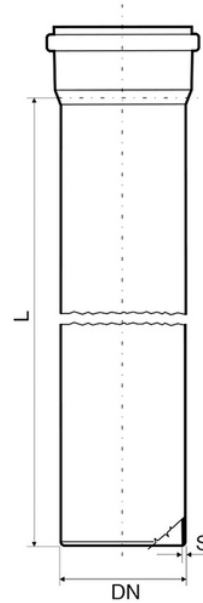

Single socket pipe (Self-extinguishing class B1)

ULTRAMAX features: White internal layer

EN 1451 Push-Fit PP Pipe and Fittings

Impact-Resistant

B1 Fire Reaction Class, Self-extinguishing

Reference	Colour	Ø (mm)	S (mm)	L (mt)	Version
ZT232PP	Grey RAL 7037	32	1,8	0,25	-
ZT332PP	Grey RAL 7037	32	1,8	0,50	-
ZT532PP	Grey RAL 7037	32	1,8	1,00	-
ZT632PP	Grey RAL 7037	32	1,8	1,50	-
ZT732PP	Grey RAL 7037	32	1,8	2,00	-
ZT832PP	Grey RAL 7037	32	1,8	3,00	-
ZT140PP	Grey RAL 7037	40	1,8	0,15	-
ZT240PP	Grey RAL 7037	40	1,8	0,25	-
ZT340PP	Grey RAL 7037	40	1,8	0,50	-
ZT540PP	Grey RAL 7037	40	1,8	1,00	-
ZT640PP	Grey RAL 7037	40	1,8	1,50	-
ZT740PP	Grey RAL 7037	40	1,8	2,00	-
ZT840PP	Grey RAL 7037	40	1,8	3,00	-
ZT150PP	Grey RAL 7037	50	1,8	0,15	upon request
ZT250PP	Grey RAL 7037	50	1,8	0,25	-
ZT350PP	Grey RAL 7037	50	1,8	0,50	-
ZT550PP	Grey RAL 7037	50	1,8	1,00	-