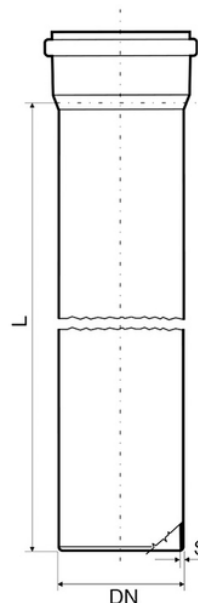

Single socket pipe (Self-extinguishing class B1)

ULTRAMAX features: White internal layer

EN 1451 Push-Fit PP Pipe and Fittings

Impact-Resistant

B1 Fire Reaction Class, Self-extinguishing

Reference	Colour	Ø (mm)	S (mm)	L (mt)	Version
ZT232PP	Grey RAL 7037	32	1,8	0,25	-
ZT332PP	Grey RAL 7037	32	1,8	0,50	-
ZT532PP	Grey RAL 7037	32	1,8	1,00	-
ZT632PP	Grey RAL 7037	32	1,8	1,50	-
ZT732PP	Grey RAL 7037	32	1,8	2,00	-
ZT832PP	Grey RAL 7037	32	1,8	3,00	-
ZT140PP	Grey RAL 7037	40	1,8	0,15	-
ZT240PP	Grey RAL 7037	40	1,8	0,25	-
ZT340PP	Grey RAL 7037	40	1,8	0,50	-
ZT540PP	Grey RAL 7037	40	1,8	1,00	-
ZT640PP	Grey RAL 7037	40	1,8	1,50	-
ZT740PP	Grey RAL 7037	40	1,8	2,00	-
ZT840PP	Grey RAL 7037	40	1,8	3,00	-
ZT150PP	Grey RAL 7037	50	1,8	0,15	upon request
ZT250PP	Grey RAL 7037	50	1,8	0,25	-
ZT350PP	Grey RAL 7037	50	1,8	0,50	-
ZT550PP	Grey RAL 7037	50	1,8	1,00	-