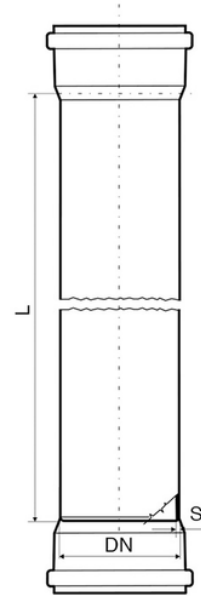

Double socket pipe F/F

Push-Fit PVC-U Pipe and Fittings
 13 dB - 2 l/s Acoustic Performance
 B s1 d0 Fire Reaction Euroclass

PVC-U Thermoplastic mineral-reinforced material PVC-U
 Ring jointed sockets fitted with certified elastomeric lipings
 Color: RAL 9005 - Black

Reference	Colour	S (mm)	L (mt)	DN (mm)
VF504P8	Black	3,0	0,5	40
VF104P8	Black	3,0	1,00	40
VF204P8	Black	3,0	2,00	40
VF304P8	Black	3,0	3,00	40
VF505P8	Black	3,0	0,5	50
VF105P8	Black	3,0	1,00	50
VF205P8	Black	3,0	2,00	50
VF305P8	Black	3,0	3,00	50
VF575P8	Black	3,0	0,5	75
VF175P8	Black	3,0	1,00	75
VF275P8	Black	3,0	2,00	75
VF375P8	Black	3,0	3,00	75
VF509P8	Black	3,0	0,5	90
VF109P8	Black	3,0	1,00	90
VF209P8	Black	3,0	2,00	90

Double socket pipe F/F

Reference	Colour	S (mm)	L (mt)	DN (mm)
VF309P8	Black	3,0	3,00	90
VF510P8	Black	3,0	0,5	100
VF110P8	Black	3,0	1,00	100
VF210P8	Black	3,0	2,00	100
VF310P8	Black	3,0	3,00	100
VF511P8	Black	3,2	0,5	110
VF111P8	Black	3,2	1,00	110
VF211P8	Black	3,2	2,00	110
VF311P8	Black	3,2	3,00	110
VF512P8	Black	3,2	0,5	125
VF112P8	Black	3,2	1,00	125
VF212P8	Black	3,2	2,00	125
VF312P8	Black	3,2	3,00	125