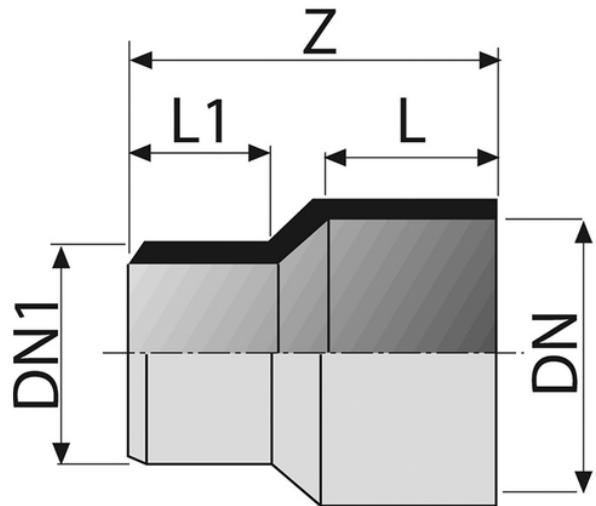

Technical coupling

- EN 1329 Solvent Welded PVC-U Fittings
- B s2 d0 Fire Reaction Euroclass
- Color: RAL 7037 Grey

Reference	DN1 (mm)	Z (mm)	L (mm)	L1 (mm)	DN (mm)	Version
0930302	50	55,5	22,5	31	40	upon request
0930402	32	57,5	26,5	22,5	40	-
0930502	40	67,5	31,5	26,5	50	-