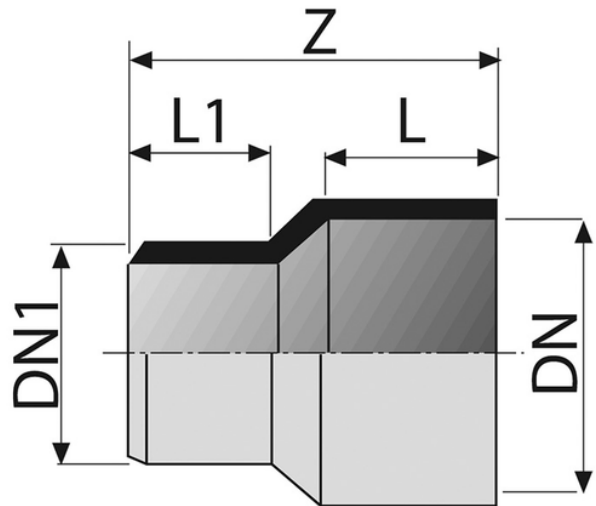

# Technical coupling

- EN 1329 Solvent Welded PVC-U Fittings
- B s2 d0 Fire Reaction Euroclass
- Color: RAL 7037 Grey

| Reference | DN1 (mm) | Z (mm) | L (mm) | L1 (mm) | DN (mm) | Version      |
|-----------|----------|--------|--------|---------|---------|--------------|
| 0930302   | 50       | 55,5   | 22,5   | 31      | 40      | upon request |
| 0930402   | 32       | 57,5   | 26,5   | 22,5    | 40      | -            |
| 0930502   | 40       | 67,5   | 31,5   | 26,5    | 50      | -            |