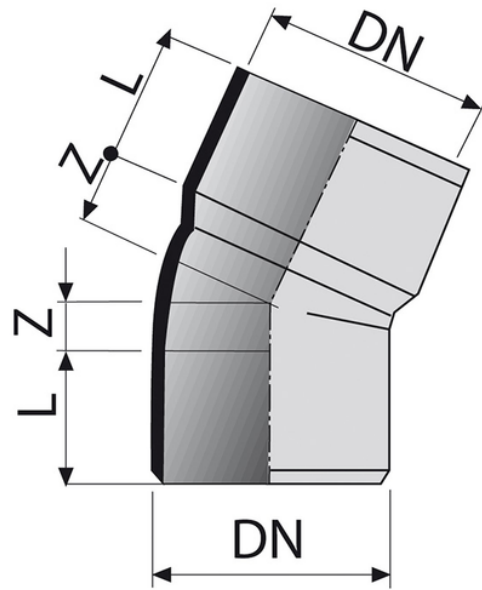

Bend 22°30' M/F

- EN 1329 Solvent Welded PVC-U Fittings
- B s2 d0 Fire Reaction Euroclass
- Color: RAL 7037 Grey

Reference	Z (mm)	L (mm)	DN (mm)	L (mt)
078030M	5,5	23	32	-
078040M	6,5	-	40	27
078050M	7,5	32	50	-
078100M	20	-	100	56