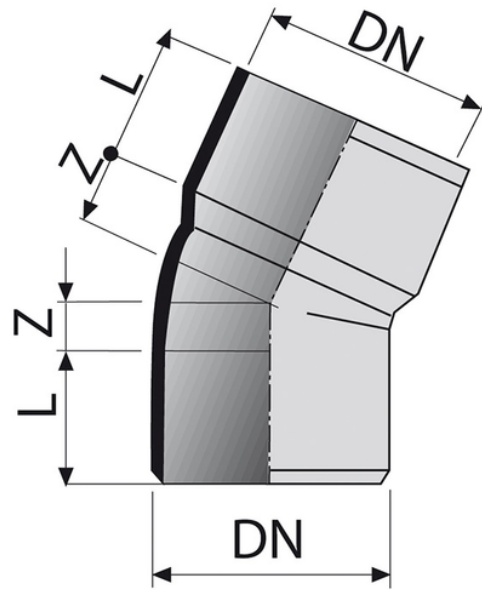

# Bend 22°30' M/F

- EN 1329 Solvent Welded PVC-U Fittings
- B s2 d0 Fire Reaction Euroclass
- Color: RAL 7037 Grey

Reference	Z (mm)	L (mm)	DN (mm)	L (mt)
078030M	5,5	23	32	-
078040M	6,5	-	40	27
078050M	7,5	32	50	-
078100M	20	-	100	56