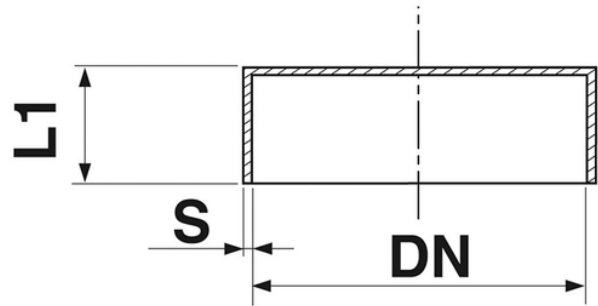

Cap Female F

- EN 1329 Solvent Welded PVC-U Fittings
- B s2 d0 Fire Reaction Euroclass
- Color: RAL 7037 Grey

Reference	S (mm)	L1 (mm)	DN (mm)
06613F2	2,0	32	110
06615F2	2,5	32	125
06617F2	2,7	35	160
06621F2	2,9	35	200
06628F2	3,5	40	250
06634F2	4,0	52	315
06640F2	4,0	52	400