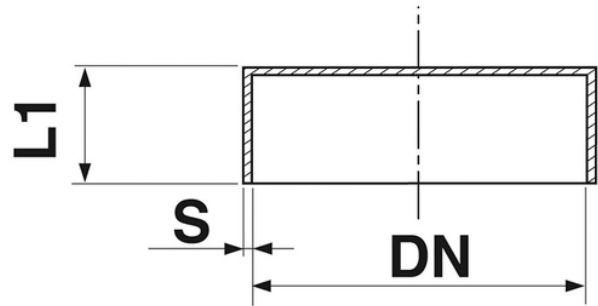

# Cap Female F

- EN 1329 Solvent Welded PVC-U Fittings
- B s2 d0 Fire Reaction Euroclass
- Color: RAL 7037 Grey

Reference	S (mm)	L1 (mm)	DN (mm)
06613F2	2,0	32	110
06615F2	2,5	32	125
06617F2	2,7	35	160
06621F2	2,9	35	200
06628F2	3,5	40	250
06634F2	4,0	52	315
06640F2	4,0	52	400