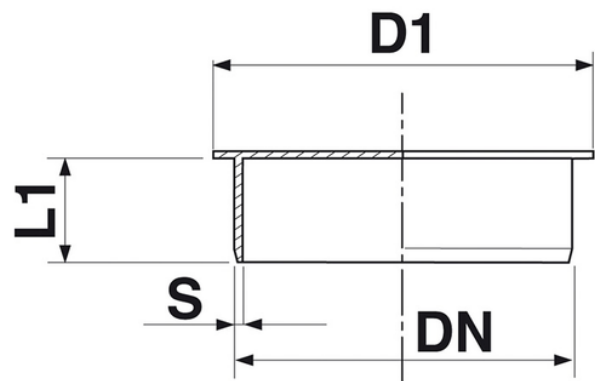

# Socket plug M

- EN 1329 Solvent Welded PVC-U Fittings
- B s2 d0 Fire Reaction Euroclass
- Color: RAL 7037 Grey

| Reference | D1 (mm) | S (mm) | L1 (mm) | DN (mm) | DN1 (mm) |
|-----------|---------|--------|---------|---------|----------|
| 0660402   | 45      | 2,5    | 18      | 40      | -        |
| 0660502   | 55      | 2,5    | 20      | 50      | -        |
| 0669902   | 45      | 2,5    | 15      | 100     | 104      |
| 0661102   | 126     | 3,2    | 38      | 110     | -        |
| 0661202   | 142     | 3,2    | 42      | 125     | -        |
| 0661602   | 180     | 4,0    | 49      | 160     | -        |
| 0662002   | 223     | 4,9    | 59      | 200     | -        |
| 0662502   | 282     | 6,2    | 90      | 250     | -        |
| 0663002   | 350     | 7,7    | 93      | 315     | -        |
| 06640M2   | 440     | 9,8    | 95      | 400     | -        |