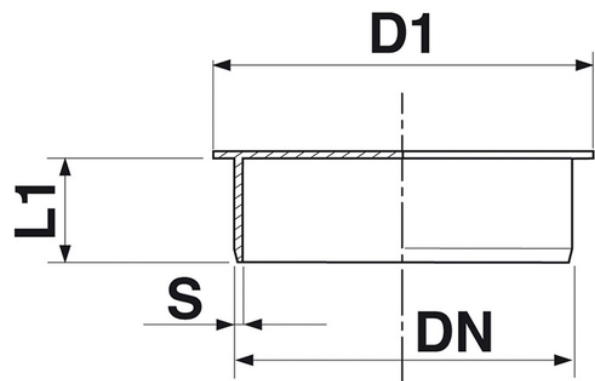

Socket plug M

- EN 1329 Solvent Welded PVC-U Fittings
- B s2 d0 Fire Reaction Euroclass
- Color: RAL 7037 Grey

Reference	D1 (mm)	S (mm)	L1 (mm)	DN (mm)	DN1 (mm)
0660402	45	2,5	18	40	-
0660502	55	2,5	20	50	-
0669902	45	2,5	15	100	104
0661102	126	3,2	38	110	-
0661202	142	3,2	42	125	-
0661602	180	4,0	49	160	-
0662002	223	4,9	59	200	-
0662502	282	6,2	90	250	-
0663002	350	7,7	93	315	-
06640M2	440	9,8	95	400	-