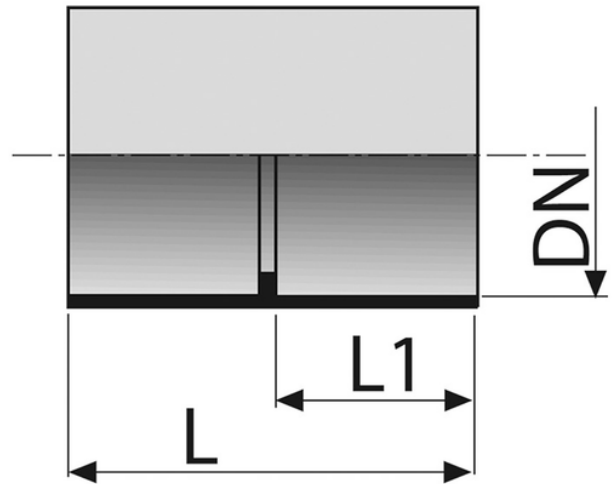

Coupler with central stop F/F

- EN 1329 Solvent Welded PVC-U Fittings
- B s2 d0 Fire Reaction Euroclass
- Color: RAL 7037 Grey

Reference	L (mm)	L1 (mm)	DN (mm)
063030M	49	23	32
063040M	57	27	40
063050M	67	32	50
063060M	81	39	63
063070M	92	44,5	75
063080M	97	47	80
063100M	116	57	100
063110M	125	61	110
063120M	138	67,5	125
0631602	172	84	160
0632002	217	106	200
0632502	252	123	250
0633002	296	145	315