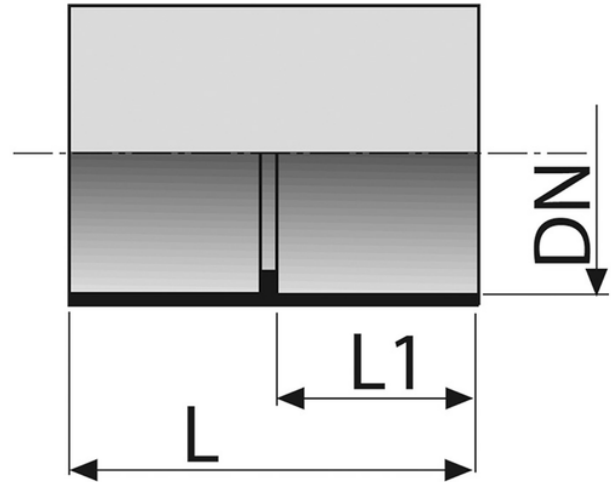

Coupler with central stop F/F

- EN 1329 Solvent Welded PVC-U Fittings
- B s2 d0 Fire Reaction Euroclass
- Color: RAL 7037 Grey

Reference	L (mm)	L1 (mm)	DN (mm)
063030M	49	23	32
063040M	57	27	40
063050M	67	32	50
063060M	81	39	63
063070M	92	44,5	75
063080M	97	47	80
063100M	116	57	100
063110M	125	61	110
063120M	138	67,5	125
0631602	172	84	160
0632002	217	106	200
0632502	252	123	250
0633002	296	145	315