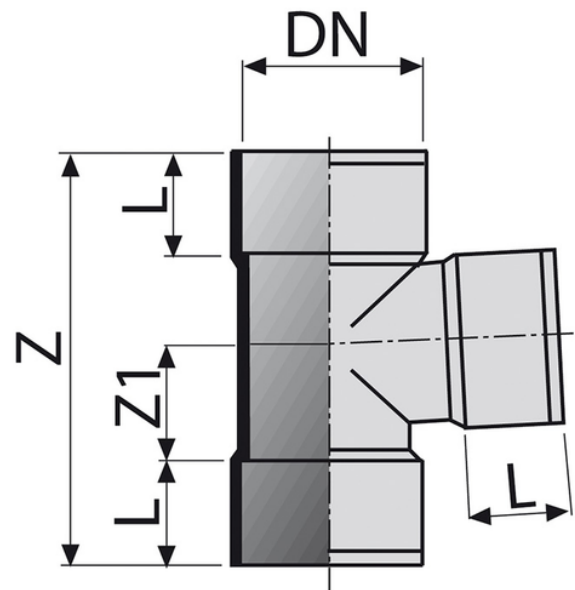

Branch triple socket 87°30' F/F

- EN 1329 Solvent Welded PVC-U Fittings
- B s2 d0 Fire Reaction Euroclass
- Color: RAL 7037 Grey

Reference	Z (mm)	Z1 (mm)	L (mm)	DN (mm)
045030M	88	25	23	32
045040M	106	31	27	40
045050M	129	39	32	50
045070M	185	58	44	75
045080M	195	61	47	80
045100M	243	77	57	100
045110M	268	87	62	110
E45120M	283	100	60	125
045160M	335	95	74	160
1452002	410	120	86	200
1452502	510	152	103	250
1453002	620	185	115	315