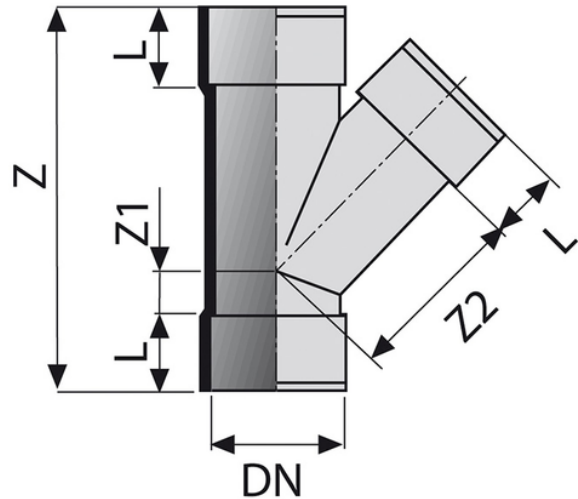

# Branch Triple Socket 45° F/F

- EN 1329 Solvent Welded PVC-U Fittings
- B s2 d0 Fire Reaction Euroclass
- Color: RAL 7037 Grey

Reference	Z (mm)	Z1 (mm)	Z2 (mm)	L (mm)	DN (mm)
044030M	98	11	41	23	32
044040M	118	13	51	27	40
044050M	144	17	63	32	50
044060M	180	21	81	39	63
044070M	207	25	93	44,5	75
044080M	224	27	103	47	80
044100M	271	33	124	57	100
044110M	296	37	138	60,5	110
E44120M	319	41	156	61	125
E44140M	334	32	176	60	140
044160M	387	45	203	65	160
1442002	483	45	250	86	200
1442502	609	57	315	103	250
1443002	725	73	380	115	315