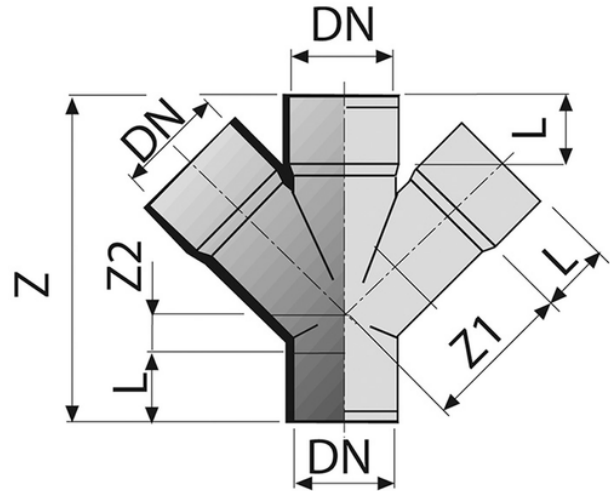

Branch Double 45° M/F

- EN 1329 Solvent Welded PVC-U Fittings
- B s2 d0 Fire Reaction Euroclass
- Color: RAL 7037 Grey

Reference	Z (mm)	Z1 (mm)	Z2 (mm)	L (mm)	DN (mm)	Version
0360502	168	69	19	40	50	-
036070M	221	102	29	45	75	-
0361002	264	125	30	53	100	upon request
0361102	289	141	32	58	110	-
0361202	316	157	31	64	125	-
0361602	412	201	67	72	160	-