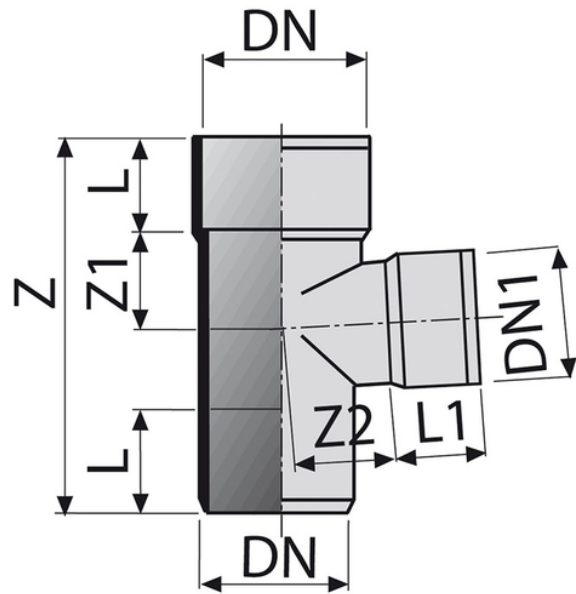

# Unequal branch 87°30' M/F

- EN 1329 Solvent Welded PVC-U Fittings
- B s2 d0 Fire Reaction Euroclass
- Color: RAL 7037 Grey

Reference	DN1 (mm)	Z (mm)	Z1 (mm)	Z2 (mm)	L (mm)	DN (mm)	Version
035270M	50	168	40	52	45	75	-
0841002	40	36	170	44	53	100	-
0843002	50	40	174	44	53	100	upon request
0845002	63	41	175	44	53	100	upon request
035310M	50	198	50	71	59	110	-
035710M	75	210	50	71	59	110	-
0352002	160	380	110	132	86	200	upon request