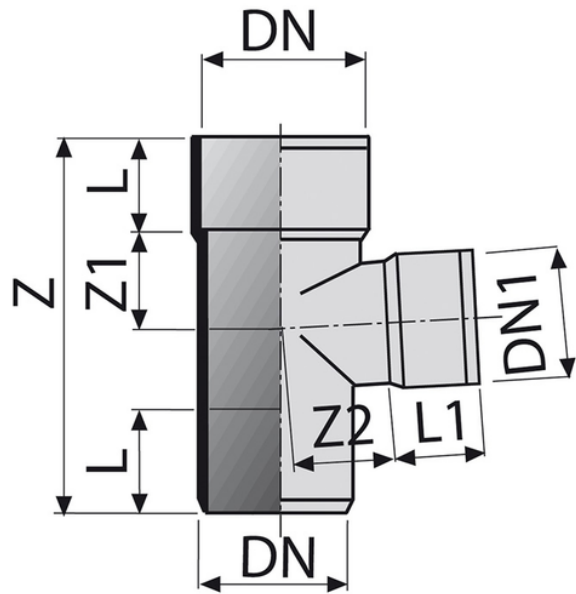

Unequal branch 87°30' M/F

- EN 1329 Solvent Welded PVC-U Fittings
- B s2 d0 Fire Reaction Euroclass
- Color: RAL 7037 Grey

Reference	DN1 (mm)	Z (mm)	Z1 (mm)	Z2 (mm)	L (mm)	DN (mm)	Version
035270M	50	168	40	52	45	75	-
0841002	40	36	170	44	53	100	-
0843002	50	40	174	44	53	100	upon request
0845002	63	41	175	44	53	100	upon request
035310M	50	198	50	71	59	110	-
035710M	75	210	50	71	59	110	-
0352002	160	380	110	132	86	200	upon request