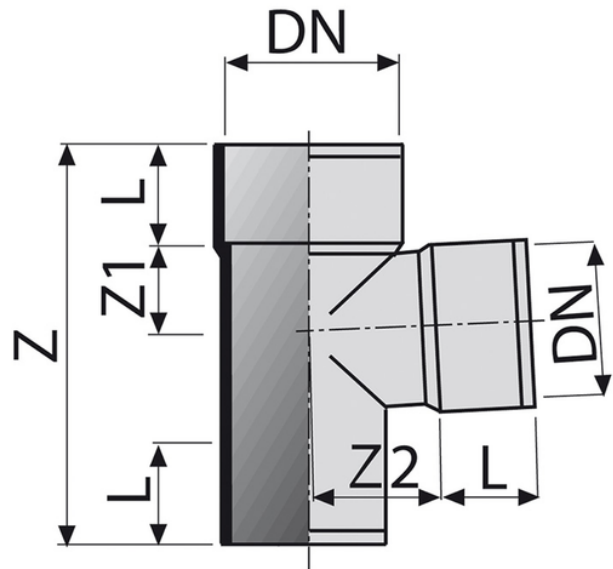

# Branch 87°30' M/F

- EN 1329 Solvent Welded PVC-U Fittings
- B s2 d0 Fire Reaction Euroclass
- Color: RAL 7037 Grey

Reference	Z (mm)	Z1 (mm)	Z2 (mm)	L (mm)	DN (mm)	Version
089030M	88	17	25	23	32	upon request
089040M	106	21	31	27	40	-
089050M	129	26	39	32	50	-
0810602	160	42	42	46	63	-
089070M	185	39	58	44	75	-
089080M	195	40	61	47	80	-
089100M	227	44	64	56	100	-
089110M	268	57	87	62	110	-
081120M	275	70	70	62	125	-
0341402	260	70	78	62	140	-
0811602	333	95	95	74	160	-
0342002	410	120	120	86	200	-
0342502	510	152	152	103	250	-
0343002	620	185	185	115	315	-