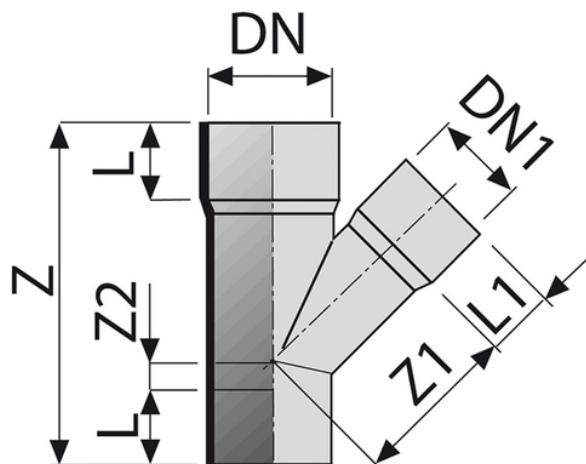

Unequal Branch 45° M/F

- EN 1329 Solvent Welded PVC-U Fittings
- B s2 d0 Fire Reaction Euroclass
- Color: RAL 7037 Grey

Reference	DN1 (mm)	Z (mm)	Z1 (mm)	Z2 (mm)	L (mm)	L1 (mm)	DN (mm)	Version
031270M	50	180	87	8	45	40	75	-
083100M	40	180	100	15	53	36	100	-
083300M	50	193	104	8	53	40	100	-
083500M	63	208	107	3	56	38	100	upon request
031310M	50	206	15	114	55	40	110	-
031510M	75	237	1	122	59	45	110	-
031720M	100	294	145	14	70	62	125	-
031920M	110	298	19	150	62	56	125	upon request
0311602	110	325	2	175	72	55	160	-
0313602	125	346	12	182	74	62	160	-
0313502	110	360	17	200	86	56	200	-
0313702	125	380	7	210	86	60	200	upon request
0312002	160	430	18	230	86	74	200	-
0314002	160	482	3	260	103	72	250	-