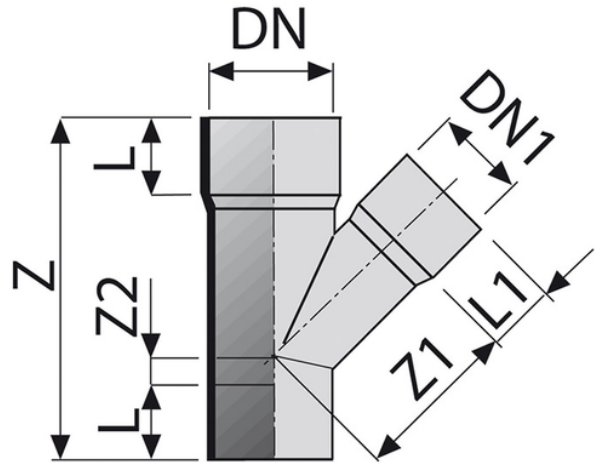

Unequal Branch 45° M/F

- EN 1329 Solvent Welded PVC-U Fittings
- B s2 d0 Fire Reaction Euroclass
- Color: RAL 7037 Grey

Reference	DN1 (mm)	Z (mm)	Z1 (mm)	Z2 (mm)	L (mm)	L1 (mm)	DN (mm)	Version
031270M	50	180	87	8	45	40	75	-
083100M	40	180	100	15	53	36	100	-
083300M	50	193	104	8	53	40	100	-
083500M	63	208	107	3	56	38	100	upon request
031310M	50	206	15	114	55	40	110	-
031510M	75	237	1	122	59	45	110	-
031720M	100	294	145	14	70	62	125	-
031920M	110	298	19	150	62	56	125	upon request
0311602	110	325	2	175	72	55	160	-
0313602	125	346	12	182	74	62	160	-
0313502	110	360	17	200	86	56	200	-
0313702	125	380	7	210	86	60	200	upon request
0312002	160	430	18	230	86	74	200	-
0314002	160	482	3	260	103	72	250	-