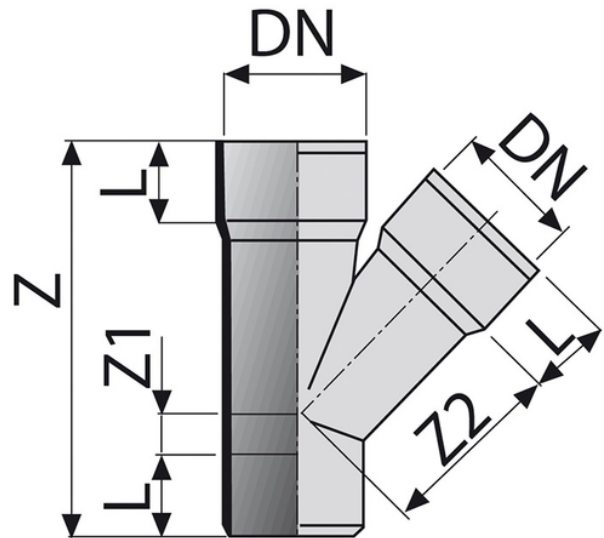

Branch 45° M/F

- EN 1329 Solvent Welded PVC-U Fittings
- B s2 d0 Fire Reaction Euroclass
- Color: RAL 7037 Grey

Reference	Z (mm)	Z1 (mm)	Z2 (mm)	L (mm)	DN (mm)	Version
088030M	98	11	41	23	32	-
088040M	118	13	51	27	40	-
088050M	144	17	63	32	50	-
088060M	180	21	81	39	63	-
088070M	207	25	93	44,5	75	-
088080M	224	27	103	47	80	upon request
088100M	271	33	124	57	100	-
088110M	296	37	138	60,5	110	-
080120M	319	41	156	61	125	-
0301402	334	32	176	60	140	-
0301602	387	45	203	65	160	-
0302002	483	45	250	86	200	-
0302502	609	57	315	103	250	-
0303002	725	73	380	115	315	-