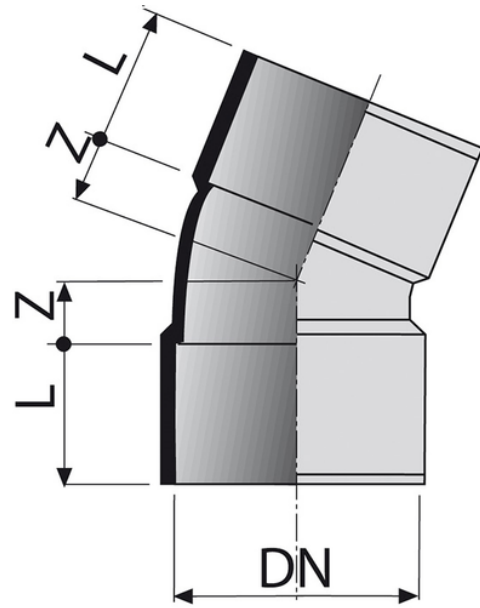

# Bend Double Socket 22°30' F/F

- EN 1329 Solvent Welded PVC-U Fittings
- B s2 d0 Fire Reaction Euroclass
- Color: RAL 7037 Grey

Reference	Z (mm)	L (mm)	DN (mm)	Version
028030M	5,5	23	32	upon request
028040M	6,5	27	40	-
028050M	7,5	32	50	-
028100M	20	56	100	-