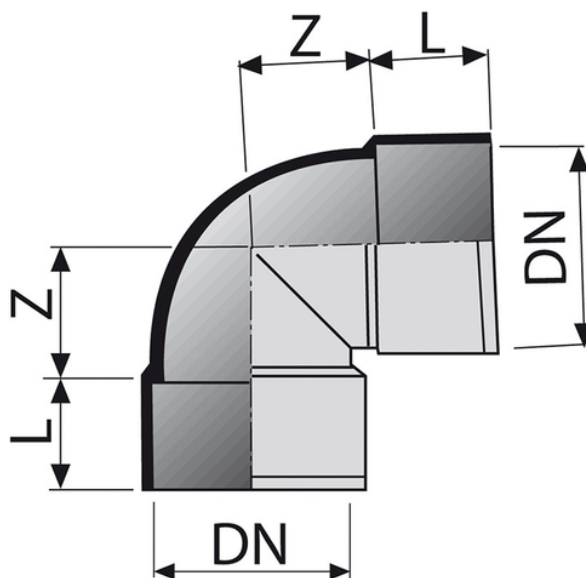

Bend Double Socket 87°30' F/F

- EN 1329 Solvent Welded PVC-U Fittings
- B s2 d0 Fire Reaction Euroclass
- Color: RAL 7037 Grey

Reference	Z (mm)	L (mm)	DN (mm)	Version
024030M	25	23	32	-
024040M	31	27	40	-
024050M	39	32	50	-
024060M	48	39	63	-
024070M	58	44,5	75	-
024080M	61	47	80	-
024100M	77	57	100	-
0241302	65	61	110	-
024110M	245	62	110	Long radius
024120M	101	60	125	-
E24140M	83	61	140	-
024160M	124	60	160	-
024200M	153	60	200	-
0242502	155	103	250	-
0243002	192	120	315	-