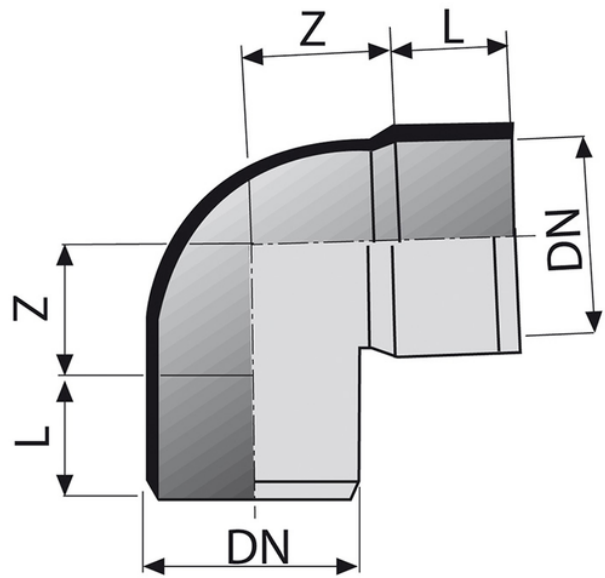

Bend 87°30' M/F

- EN 1329 Solvent Welded PVC-U Fittings
- B s2 d0 Fire Reaction Euroclass
- Color: RAL 7037 Grey

Reference	Z (mm)	L (mm)	DN (mm)	Version
074030M	25	23	32	-
074040M	31	27	40	-
074050M	39	32	50	-
071060M	48	39	63	-
074070M	58	44,5	75	-
074080M	61	47	80	-
074100M	77	57	100	-
0711102	65	61	110	-
074110M	87	62	110	Long radius
074120M	101	60	125	-
0141402	83	61	140	-
074160M	124	60	160	-
074200M	153	60	200	-
0142502	155	103	250	-
0143002	192	120	315	-
0144002	245	155	400	-