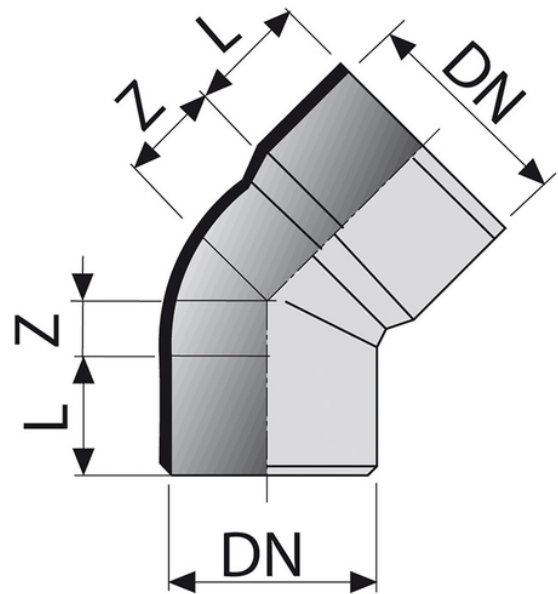

Bend 45° M/F

- EN 1329 Solvent Welded PVC-U Fittings
- B s2 d0 Fire Reaction Euroclass
- Color: RAL 7037 Grey

Reference	Z (mm)	L (mm)	DN (mm)	Version
073030M	11	23	32	-
073040M	13	27	40	-
073050M	17	32	50	-
070060M	22	39	63	-
073070M	25	44,5	75	-
073080M	26,5	47	80	-
073100M	33	53	100	-
073110M	38	56	110	-
073120M	41	61	125	-
0121402	47	61	140	-
0701602	50	72	160	-
0702002	65	85	200	-
0122502	79	101	250	-
0123002	100	116	315	-
0124002	125	155	400	-
0125002	160	150	500	upon request