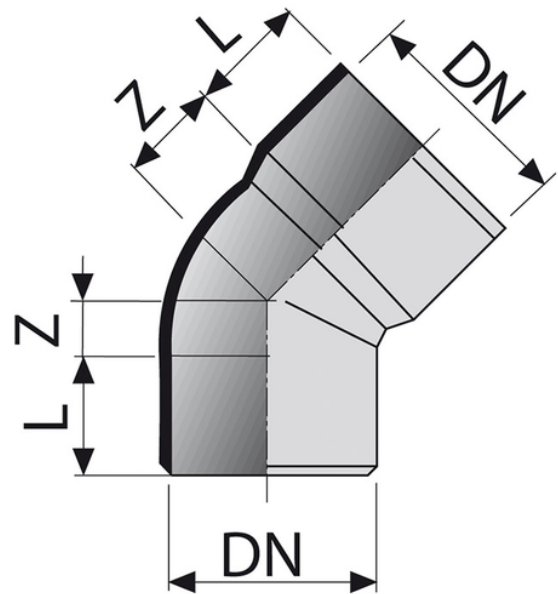

# Bend 45° M/F

- EN 1329 Solvent Welded PVC-U Fittings
- B s2 d0 Fire Reaction Euroclass
- Color: RAL 7037 Grey

Reference	Z (mm)	L (mm)	DN (mm)	Version
073030M	11	23	32	-
073040M	13	27	40	-
073050M	17	32	50	-
070060M	22	39	63	-
073070M	25	44,5	75	-
073080M	26,5	47	80	-
073100M	33	53	100	-
073110M	38	56	110	-
073120M	41	61	125	-
0121402	47	61	140	-
0701602	50	72	160	-
0702002	65	85	200	-
0122502	79	101	250	-
0123002	100	116	315	-
0124002	125	155	400	-
0125002	160	150	500	upon request