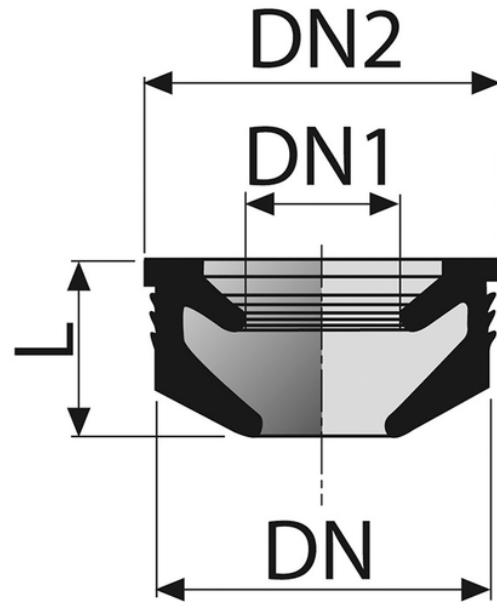

Gasket

Reference	DN1 (mm)	DN2 (mm)	L (mm)	DN (mm)
6820300	1"	37	13	32
6820400	1"	46,5	18	40
6820401	1"1/4	46,5	18	40
6820502	1"	55	19	50
6820500	1"1/4	56	19	50
6820501	1"1/2	55	19	50
ZMG32PP	1"1/4	-	-	60
ZMG51PP	-	50	-	-