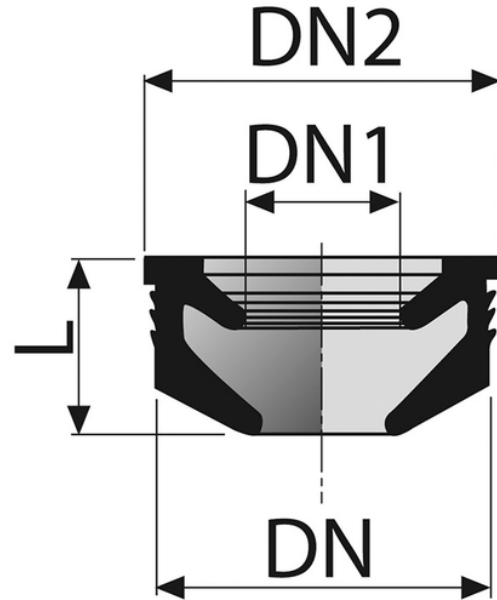

Gasket

Reference	DN1 (mm)	DN2 (mm)	L (mm)	DN (mm)
6820300	1"	37	13	32
6820400	1"	46,5	18	40
6820401	1"1/4	46,5	18	40
6820502	1"	55	19	50
6820500	1"1/4	56	19	50
6820501	1"1/2	55	19	50
ZMG32PP	1"1/4	-	-	60
ZMG51PP	-	50	-	-