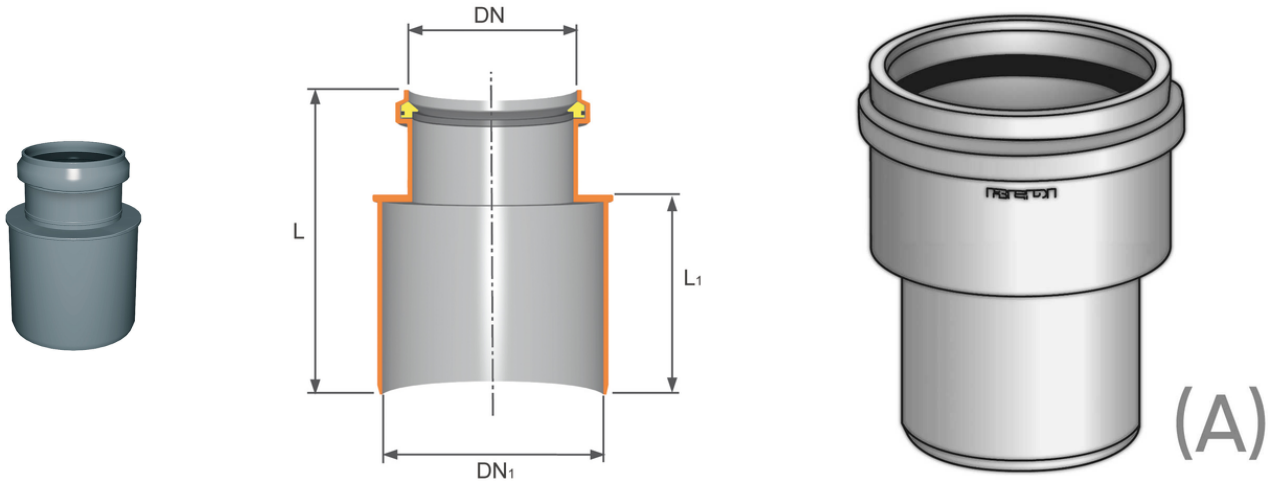

PVC-PP adaptors / invert reducer

Reference	Type	L (mm)	L1 (mm)	DN Female	DN Male	Material
063558M	A	73	52	40	40	PVC
063568M	A	83	52	50	50	PVC
D501212	A	-	-	125	125	PVC
053075M	-	-	-	63	75	PVC
Z6868PP	-	190	78,5	75	80	PP
0503312	-	-	-	75	100	PVC
0531012	-	-	-	90	100	PVC
0531152	-	132	80	90	110	PVC
Z5331PP	-	123	66	100	110	PP
0533152	-	-	-	100	110	PVC
0513252	-	190	91	110	125	PVC