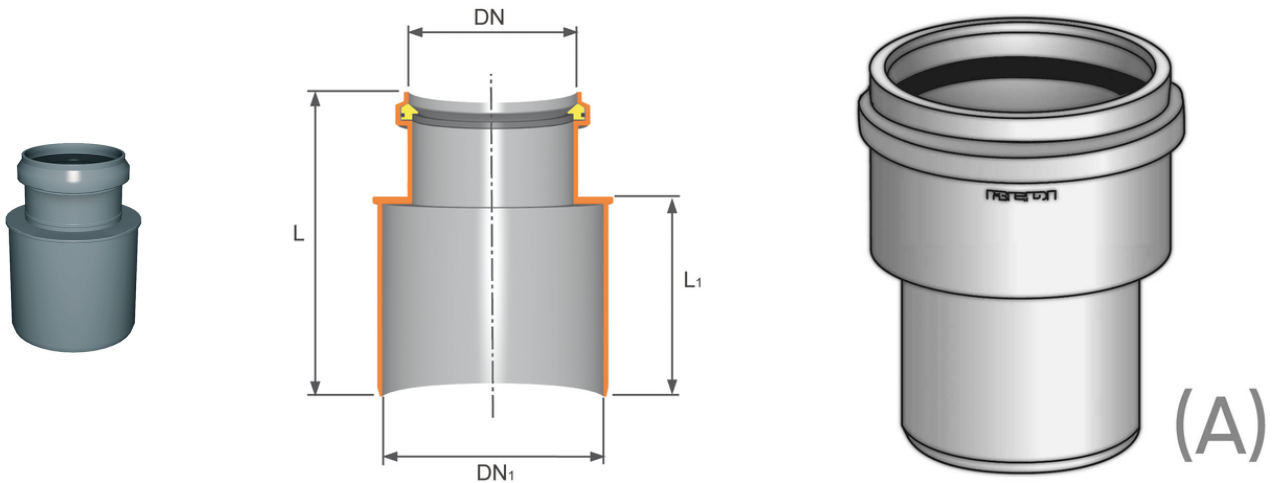

PVC-PP adaptors / invert reducer

Reference	Type	L (mm)	L1 (mm)	DN Female	DN Male	Material
063558M	A	73	52	40	40	PVC
063568M	A	83	52	50	50	PVC
D501212	A	-	-	125	125	PVC
053075M	-	-	-	63	75	PVC
Z6868PP	-	190	78,5	75	80	PP
0503312	-	-	-	75	100	PVC
0531012	-	-	-	90	100	PVC
0531152	-	132	80	90	110	PVC
Z5331PP	-	123	66	100	110	PP
0533152	-	-	-	100	110	PVC
0513252	-	190	91	110	125	PVC