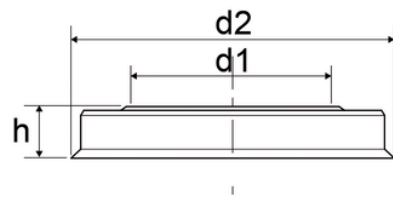

Rosette

Reference	Colour	H (mm)	D1 (mm)	d2	Version
0480903	White	-	90	-	-
0481003	White	30	100	137	upon request
0481103	White	35	110	162	-