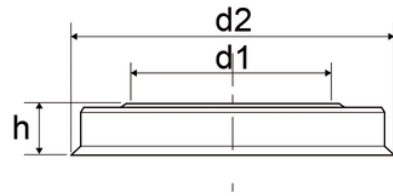

Rosette

Reference	Colour	H (mm)	D1 (mm)	d2	Version
0480903	White	-	90	-	-
0481003	White	30	100	137	upon request
0481103	White	35	110	162	-