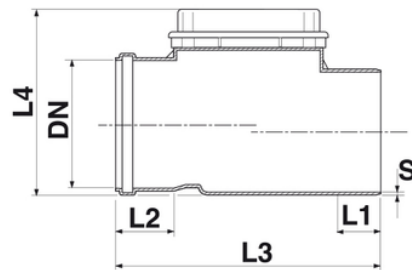

# Access chamber

Push-Fit PVC-U Fittings EN 1401  
Gaskets EN 681-1 DIN 4060

Note: Gasket Standard lip ring  
RAL 8023 Red - RAL 7037 Grey

| Reference | DN (mm) | S (mm) | L1 (mm) | L2 (mm) | L3 (mm) | L4 (mm) | RAL  | Gasket   | Version      |
|-----------|---------|--------|---------|---------|---------|---------|------|----------|--------------|
| 1475551   | 110     | 4,0    | 61      | 61      | 307     | 192     | 8023 | Standard | upon request |
| 1476051   | 125     | 4,0    | 68      | 65      | 318     | 192     | 8023 | Standard | upon request |
| 1471691   | 160     | 4,0    | 74      | 74      | 334     | 220     | 8023 | Standard | upon request |
| 1472091   | 200     | 4,5    | 100     | 86      | 451     | 280     | 8023 | Standard | upon request |